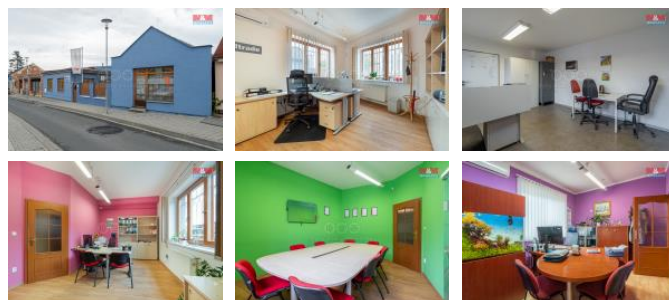

K prodeji, Obchody, 1616 m²

íslo inzerátu (ID): 4174466 Datum vydání: 29.07.2024

Cena za nemovitost:

15 000 000 K

Lokalita:

ÚPRAVA CENY! Nabízíme Vám k prodeji komerční objekt v centru města Mohelnice. Objekt se skládá z kancelářských a skladovacích prostor, vybudovaných v letech 2001 - 2009. Velkou výhodou pro nového majitele je rekonstrukce, kterou areál v roce 2021 prošel. Byla vykonána veškerá střešní krytina, nový asfaltový povrch, nový vchod z ulice Okružní a vjezd pro kamiony na dálkové ovládání. V areálu je zabudován kompletní kamerový systém, který je připojen na pult ochrany. Celková rozloha areálu činí 1616m². Součástí areálu je prodejna s vlastním zázemím, budova skladu s kancelářskou + WC, sprcha (278 m²), budova s nástěnkami vybavenými kancelářskou + kuchyňkou, WC (141m²), samostatný sklad (60m²), tři venkovní paletové regály (z toho dva opláštěné a uzamykatelné) a manipulační plocha (1000m²). Areál je vhodný pro firmu bez jakékoliv investice. Pro podrobnější informace neváhejte kontaktovat makléře nabídky. Odkaz na 3D prohlídku sklad zde: <https://my.matterport.com/show/?m=b6g5DzXJ>

ID inzerátu ESO:	4174466
Inzerát aktualizován:	29.07.2024
Inzerát vydán:	02.08.2023
ID zakázky v RK:	900844268
Budova je z:	Cihla
Stav:	Velmi dobrý
Vlastnictví:	Osobní
Nebytová plocha:	1616 m ²
Parkování:	Garáž
Užitná plocha:	1616 m ²
Kód zakázky:	844268