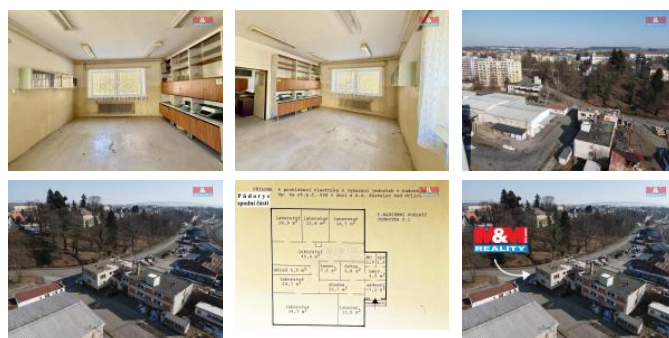

K prodeji, Obchody, 207 m²

číslo inzerátu (ID): 4313442 Datum vydání: 07.03.2025

Cena za nemovitost:

3 999 000 K

 Lokalita:
Rychnov nad Kněžnou

Nabízíme k prodeji multifunkční obchodní objekt v centru obce Kostelec nad Orlicí. Tato cihlová budova se nachází v pražské metropolitní oblasti a nabízí ideální příležitost pro podnikání díky své strategické poloze. První podlaží objektu disponuje celkem 10 místnostmi a užitnou plochou 207 m². K objektu náleží pozemek o rozloze 277 m². Díky své variabilitě je tato nemovitost vhodná pro široké spektrum podnikatelských záměrů. Neváhejte nás kontaktovat pro více informací a sjednání prohlídky.

ID inzerátu ESO:	4313442
Inzerát aktualizován:	07.03.2025
Inzerát vydán:	23.02.2025
ID zakázky v RK:	900900270
Budova je z:	Cihla
Stav:	Pod rekonstrukcí
Vlastnictví:	Osobní
Nebytová plocha:	207 m ²
Plocha pozemku:	277 m ²
Užitná plocha:	207 m ²
Kód zakázky:	900270