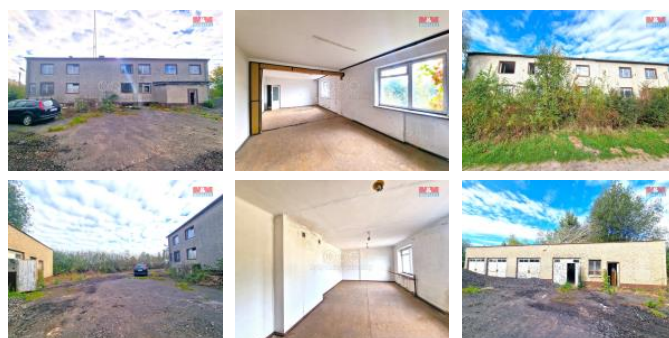

K prodeji, Obchody, 460 m2

íslo inzerátu (ID): 4283834 Datum vydání: 21.11.2024

Cena za nemovitost:

1 500 000 K

Lokalita:

Prodáme obchodní objekt o celkové velikosti 460 m2, který se nachází na výhodně situovaném místě v blízkosti Opavy části Kateřinky v obci Pilszcz, hned za hranicemi na pozemku. K objektu vede obecní asfaltová komunikace s vjezdem přímo na pozemek. Má prostornou dvojpodlažní vnitřní dispozici, je podsklepen a je určen k celkové rekonstrukci. Objekt je cihlová konstrukce a má střešní krytinu z asfaltové krytiny. Je připojen k elektrické síti, voda je z obecního řádu a odpady jsou svedeny do jímky. Pozemek je o celkové výměře 1975 m2 a nachází se na něm ještě další zdivý objekt sestávající z samostatnými garážemi a dílnou. Parkování na pozemku pro více vozidel. Možnost případně přestavby na bytový dům, anebo výrobní objekt. Více informací Vám rádi poskytneme při prohlídce, včetně možností vhodného financování.

ID inzerátu ESO:	4283834
Inzerát vydán:	10.10.2024
Inzerát aktualizován:	21.11.2024
ID zakázky v RK:	900887409
Budova je z:	Cihla
Stav:	Před rekonstrukcí
Vlastnictví:	Osobní
Nebytová plocha:	460 m2
Plocha pozemku:	1975 m2
Parkování:	Garáž
Užitná plocha:	460 m2
Kód zakázky:	887409