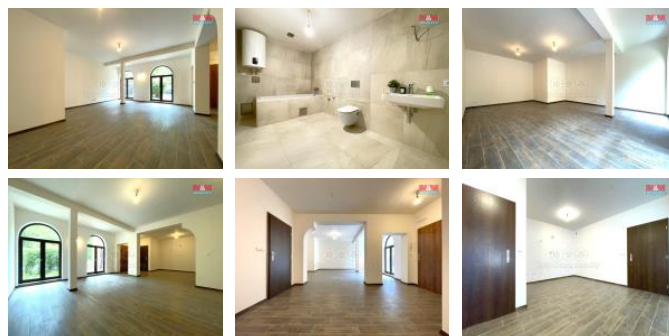

K prodeji, Obchody, 55 m2

íslo inzerátu (ID): 4254154 Datum vydání: 22.07.2024

Cena za nemovitost:

4 250 000 K

Lokalita:

Nabízíme k prodeji unikátní ateliér ke komerčnímu využití o celkové užité ploše 55 m², umístěný v malebné části Líšnice u Prahy, lokalita Spálený mlýn. Nachází se na 1. nadzemním podlaží dvoupodlažní cihlové budovy v polosamotě, což garantuje klid a soukromí. Tento svůtlý prostor je po kompletní a velmi vkusné rekonstrukci, připraven k okamžitému využití. Skvělý nejen jako moderní kancelář, ale i jako místo pro relaxaci, relaxační studio nebo prostor pro masáže. Disponuje místem na instalaci kuchyňské linky, komorou a samostatným sklepem, což zvyšuje jeho praktičnost a využitelnost. Jako bonus přísluší k ateliéru 2 parkovací stání. Tato nemovitost je ideálním řešením pro ty, kteří hledají prostor pro podnikání nebo kreativní práci v poklidném a inspirativním prostředí nedaleko Prahy. Nechte se okouzlit atmosférou a možnostmi, které toto místo nabízí! Volně ihned, domluvte si prohlídku ještě dnes.

ID inzerátu ESO:	4254154
Inzerát vydán:	12.06.2024
Inzerát aktualizován:	22.07.2024
ID zakázky v RK:	900875803
Budova je z:	Cihla
Stav:	Velmi dobrý
Vlastnictví:	Osobní
Nebytová plocha:	55 m ²
Užitná plocha:	55 m ²
Kód zakázky:	875803