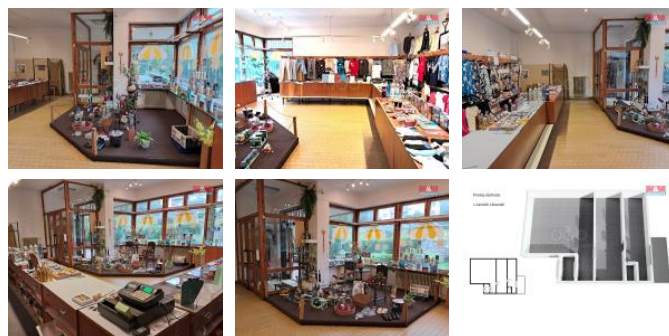

K prodeji, Obchody, 72 m2

islo inzerátu (ID): 4284106 Datum vydání: 18.12.2024

Cena za nemovitost:

2 840 000 K

 Lokalita:
Liberec

Nabízíme k prodeji atraktivní obchodní prostor v samotném srdci lázeňského města Lázně Libverda. Tento cihlový objekt se nachází v blízkosti lázeňského areálu a nástupního místa Singltreku pod Smrkem. Nemovitost o celkové zastavěné ploše 154 m² je situována v 1. nadzemním podlaží. Prostor je připojen na veškeré inženýrské sítě – vodovod, kanalizaci, elektřinu a plyn. Díky skvělému umístění v lázeňském prostředí je zajištěna vysoká návštěvnost a výborná dostupnost služeb. Stav nemovitosti je dobrý, připravený k okamžitému využití. Z Lázní Libverda vedou známé turistické stezky a je také nástupním místem pro „Singltrek pod Smrkem“, známý všem vyznavačům terénní cyklistiky s téměř 80 kilometry různých náročností pro zkušené sportovce i rodiny s dětmi. Nepochybně přiležitost vlastnit tento jedinečný prostor v Lázních Libverda!

ID inzerátu ESO:	4284106
Inzerát aktualizován:	18.12.2024
Inzerát vydán:	10.10.2024
ID zakázky v RK:	900886926
Budova je z:	Cihla
Stav:	Dobrý
Vlastnictví:	Osobní
Nebytová plocha:	72 m ²
Plocha pozemku:	154 m ²
Užitná plocha:	72 m ²
Kód zakázky:	886926