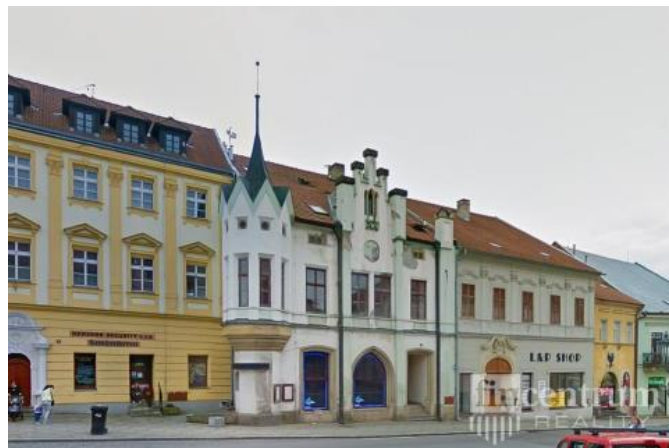

K prodeji, Obchody

íslo inzerátu (ID): 4106534 Datum vydání: 12.03.2024

Cena za nemovitost:

6 900 000 K

Lokalita:
Chrudim

Toužíte po vlastním podnikání, ale stále jste nenašli vhodné prostory?

Maloobchod, kade nictví, pekárna nebo snad showroom pro vaše výrobky? Květinářství, kavárna i bisto? A co takhle posilovna nebo zdravá výživa - v dnešní době velmi vyhledávané oblasti? Jaká je vaše vlastní vize?

Díky umístění v samotném centru Chrudimi to bude mít vaše klientela opravdu blízko. Pojďte se společně podívat na místo, kde můžete realizovat svou vizi. Na prohlídce se na vás bude těšit vaše makléřka, Lenka Mazánková.

ID inzerátu ESO:	4106534
Inzerát vydán:	27.12.2022
Inzerát aktualizován:	12.03.2024
ID zakázky v RK:	0
Budova je z:	Cihla
Stav:	Před rekonstrukcí
Užitná plocha:	225 m ²
Plocha pozemku:	225 m ²

KONTAKTNÍ ÚDAJE: