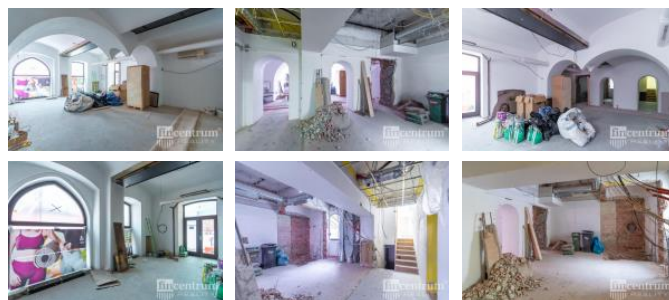

K prodeji, Obchody

íslo inzerátu (ID): 4106534 Datum vydání: 12.03.2024

Cena za nemovitost:

6 900 000 K

Lokalita:
Chrudim

Toužíte po vlastním podnikání, ale stále jste nenašli vhodné prostory?

Maloobchod, kade nictví, pekárna nebo snad showroom pro vaše výrobky? Květinářství, kavárna i bisto? A co takhle posilovna nebo zdravá výživa - v dnešní době velmi vyhledávané oblasti? Jaká je vaše vlastní vize?

ID inzerátu ESO:	4106534
Inzerát vydán:	27.12.2022
Inzerát aktualizován:	12.03.2024
ID zakázky v RK:	0
Budova je z:	Cihla
Stav:	Před rekonstrukcí
Užitná plocha:	225 m ²
Plocha pozemku:	225 m ²

KONTAKTNÍ ÚDAJE: