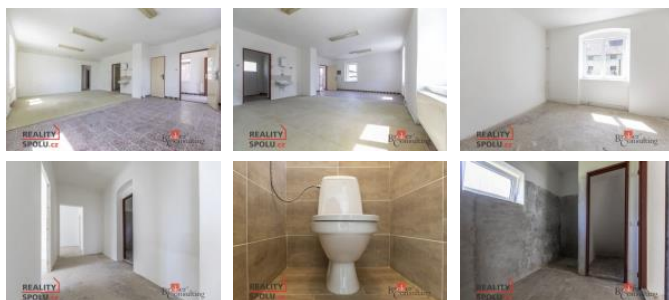

K prodeji, Obchody

íslo inzerátu (ID): 4262500 Datum vydání: 15.07.2024

Cena za nemovitost:

2 100 000 K

Lokalita:
Jihlava

Nabízíme k prodeji komerční objekt po ústřední rekonstrukci, který lze využít k provozování služeb, restaurace, obchodu nebo truhlárny. Nachází se v klidné obci Krasovice nedaleko Želetavy. Objekt má podlahovou plochu 103 m², nová plastová okna, novou fasádu, prostornou plochu vhodnou k vestavbě a dva samostatné vchody. Vytápění je řešeno plynovým kotlem, napojení na obecní vodu a elektřina je v zemi. Pílehlá zahrada nabízí dostatečný prostor pro zahradní posezení.

Pro domluvení termínu prohlídky a více informací nás neváhejte kontaktovat.

ID inzerátu ESO:	4262500
Inzerát vydán:	15.07.2024
ID zakázky v RK:	22205
Budova je z:	Cihla
Stav:	Dobrý
Užitná plocha:	103 m ²