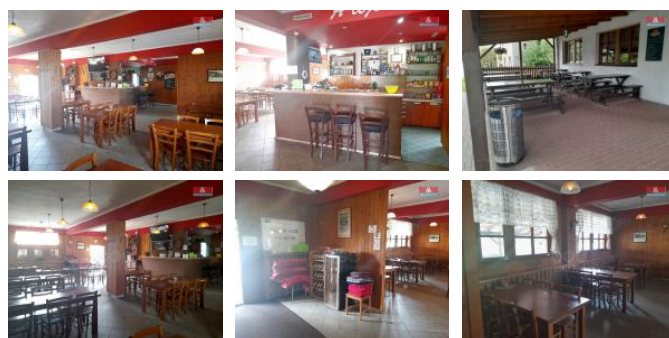

K prodeji, Restaurace, 150 m²

íslo inzerátu (ID): 4256860 Datum vydání: 28.11.2024

Cena za nemovitost:

12 875 000 K

Lokalita:
Ostrava

Nabízíme k prodeji atraktivní restauraci umístěnou na okraji obce Hošálkovice, stojící na pozemku o celkové rozloze 1078 m². Restaurace je postavena ze skeletové konstrukce, což jí dodává pevnost a moderní vzhled. Součástí je i parkovací plocha pro 10 vozidel. Přijemné venkovní posezení lze využít buď v navazující velké pergole u hlavního vstupu a nebo ve dvoře, kde se nachází i detský koutek, což ocení rodiny s dětmi. Tato lokalita je ideální pro ty, kteří hledají klidnější prostředí s možností využití jak pro místní, tak pro projíždějící klientelu. Nechte se okouzlit možnostmi, které tento objekt nabízí, a vdechněte vašemu podnikání nový impuls právě zde, v Hošálkovicích. Uvedená nemovitost představuje ideální příležitost pro investory i podnikatele v gastronomii, kteří hledají prostor s potenciálem a výbornou lokací. V případě Vašeho zájmu nás neváhejte kontaktovat.

ID inzerátu ESO:	4256860
Inzerát aktualizován:	28.11.2024
Inzerát vydán:	21.06.2024
ID zakázky v RK:	900876250
Budova je z:	Skelet
Stav:	Velmi dobrý
Vlastnictví:	Osobní
Nebytová plocha:	150 m ²
Plocha pozemku:	1078 m ²
Užitná plocha:	150 m ²
Kód zakázky:	876250