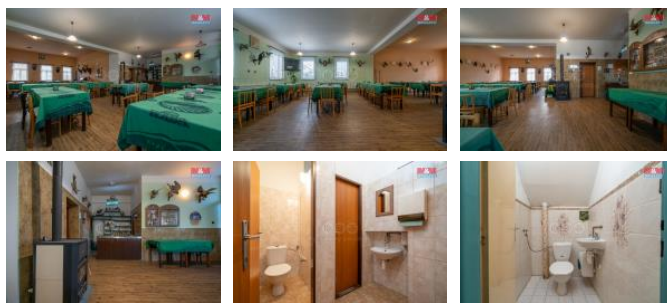

K prodeji, Restaurace, 250 m2

Cena za nemovitost:

0 K

íslo inzerátu (ID): 4277002 Datum vydání: 21.09.2024

Lokalita:
Vyškov

Spojte podnikání s vlastním bydlením. Nabízíme k prodeji víceú elový d m v obci Rybní ek. Zázemí by zde mohla najít nap . stavební firma, truhlá i, záme níci, tesa i a mnoho dalších profesí. Nyní se nachází v p ízemí - restaurace s kuchyní, skladovacími místnostmi a sociálním za ízením. V pat e je prostorná bytová jednotka 3+1. D m má 2 vchody: p ední p ístup ze silnice, zadní ze zahrady a zárove samostatný vchod do bytu. Jestli si dokážete p edstavit rozvíjet vaše podnikání práv tady, tak zavolejte. Pobavíme se o vašich pot ebách, probereme více informací a rádi vás nemovitostí provedeme. Vy ídíme financování, zajistíme bezplatný právní servis. Doporu ujeme jako výhodnou investici.

ID inzerátu ESO:	4277002
Inzerát aktualizován:	21.09.2024
Inzerát vydán:	12.09.2024
ID zakázky v RK:	900884438
Budova je z:	Cihla
Stav:	Dobrý
Vlastnictví:	Osobní
Nebytová plocha:	250 m2
Plocha pozemku:	542 m2
Užitná plocha:	250 m2
Kód zakázky:	884438

KONTAKTNÍ ÚDAJE:

Miloslava urišová

Tel:

296 399 006

Email:

info@mmreality.cz

MaM reality holding,

a.s.

Tel:

800 100 446

Adresa:

**Krakovská 1675/2, 11000
Praha - Nové M sto**

Web:

www.mmreality.cz