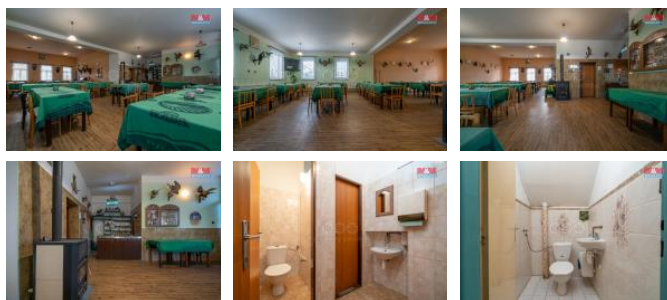

K prodeji, Restaurace, 250 m2

Cena za nemovitost:

0 K

íslo inzerátu (ID): 4277002 Datum vydání: 07.03.2025

Lokalita:
Vyškov

Spojte podnikání s vlastním bydlením. Nabízíme k prodeji víceú elový d m v obci Rybní ek. Zázemí by zde mohla najít nap . stavební firma, truhlá i, záme níci, tesa i a mnoho dalších profesí. Nyní se nachází v p ízemí - restaurace s kuchyní, skladovacími místnostmi a sociálním za ízením. V pat e je prostorná bytová jednotka 3+1. D m má 2 vchody: p ední p ístup ze silnice, zadní ze zahrady a zárove samostatný vchod do bytu. Jestli si dokážete p edstavit rozvíjet vaše podnikání práv tady, tak zavolejte. Pobavíme se o vašich pot ebách, probereme více informací a rádi vás nemovitostí provedeme. Vy ídíme financování, zajistíme bezplatný právní servis. Doporu ujeme jako výhodnou investici.

ID inzerátu ESO:	4277002
Inzerát aktualizován:	07.03.2025
Inzerát vydán:	12.09.2024
ID zakázky v RK:	900884438
Budova je z:	Cihla
Stav:	Dobrý
Vlastnictví:	Osobní
Nebytová plocha:	250 m2
Plocha pozemku:	542 m2
Užitná plocha:	250 m2
Kód zakázky:	884438

KONTAKTNÍ ÚDAJE:

Miloslava urišová

Tel:

296 399 006

Email:

info@mmreality.cz

MaM reality holding,

a.s.

Tel:

800 100 446

Adresa:

**Krakovská 1675/2, 11000
Praha - Nové M sto**

Web:

www.mmreality.cz