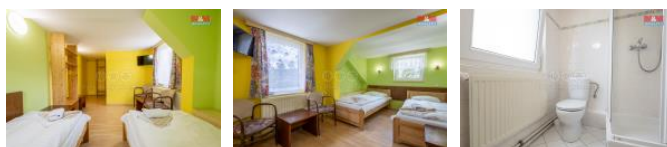

K prodeji, Restaurace, 3326 m²

číslo inzerátu (ID): 4283708 Datum vydání: 04.01.2025

Cena za nemovitost:

25 907 500 K

Lokalita:
Karlovy Vary

Nabízíme známé a zavedené ubytovací zařízení s oblíbenou restaurací v Radošově, část obce Kyselka okr. K. Vary. Jedná se o plně funkční areál, na kterém není nutné nic měnit. Je k dispozici doslova vše potřebné, ve velmi dobrém stavu od restaurace, hotelového ubytování, chatek. Je skvělou investicí i příležitostí i místem pro celoroční pobyt. Momentálně slouží jako rekreační zařízení pro milovníky soukromí a přírody, vodních sportů a výborného jídla.

Areál je rozdělený na restaurační část s kapacitou 100 míst, zahradní restauraci /50 míst/, kuchyni. V hlavní budově je 10 zařízených pokojů s WC a sprchou. V areálu je 8 chatek s kapacitou pro 4 osoby. Venkovní prostory nabízejí kryté toalety se sprchou a WC, altán, ohniště, volejbalové hřiště. Vytápění a ohřev vody v budově zajišťuje plynový kotel. V chatkách je elektrika a vytápění el. p. ímotopy. Areál se nachází 20 m od řeky Ohře. Dojezdová vzdálenost do K. Vary je 15 min, do Skiareálu Plešivec 20 min. V případě zájmu nás kontaktujte

ID inzerátu ESO:	4283708
Inzerát aktualizován:	04.01.2025
Inzerát vydán:	10.10.2024
ID zakázky v RK:	900887827
Budova je z:	Smíšená
Stav:	Velmi dobrý
Vlastnictví:	Osobní
Nebytová plocha:	3326 m²
Plocha pozemku:	2663 m²
Užitná plocha:	3326 m²
Kód zakázky:	887827

KONTAKTNÍ ÚDAJE:

Jana Samcová

Tel:

296 399 006

Email:

info@mmreality.cz

MaM reality holding,

a.s.

Tel:

800 100 446

Adresa:

Krakovská 1675/2, 11000

Praha - Nové Město

Web:

www.mmreality.cz