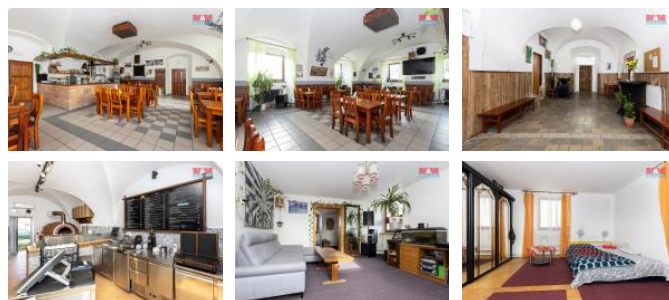

K prodeji, Restaurace, 620 m2

íslo inzerátu (ID): 4287205 Datum vydání: 21.11.2024

Cena za nemovitost:

21 300 000 K

Lokalita:

Nabízíme k prodeji výjimečnou nemovitost ve frekventované části obce Opatovice nad Labem, která kombinuje komerční a residenční využití. Jedná se o cihlovou stavbu se třemi podlažními (1 podzemní, 2 nadzemní) a celkovou užitnou plochou 620 m². Nemovitost zahrnuje prosperující restauraci a pizzerii, obě v pronájmu, a čtyři pronajaté byty. Jeden z bytů byl nově kolaudován a je vybaven elektrickým kotlem a podlahovým topením, další byt prošel rekonstrukcí před 4 lety. V objektu se nachází i byt s novou koupelnou a jeden připravený k rekonstrukci s novou elektroinstalací. Vytápění zajišťuje plynový kotel. Součástí prodeje jsou dvě stodoly s projektem na byty a dva osvětlené billboardy. Nemovitost disponuje novými okny s trojskly, novými svody a vylozkovaným komínem. K dispozici je vlastní parkoviště pro 12 aut. Majitel má v ceně b emeno ke studni. Ideální investiční příležitost!

ID inzerátu ESO:	4287205
Inzerát vydán:	22.10.2024
Inzerát aktualizován:	21.11.2024
ID zakázky v RK:	900887270
Budova je z:	Cihla
Stav:	Velmi dobrý
Vlastnictví:	Osobní
Nebytová plocha:	620 m ²
Užitná plocha:	620 m ²
Kód zakázky:	887270