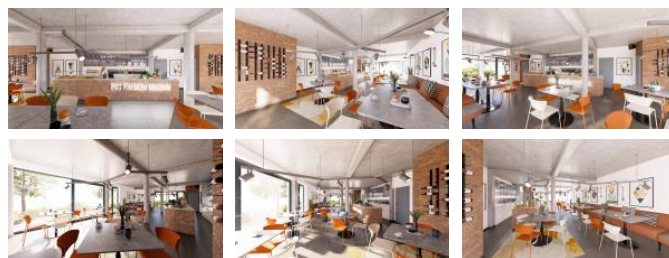

Prostor, který nabízíme k prodeji, je součástí novostavby umístěné v oblíbené turistické destinaci a nabízí nejen úchvatný výhled na panoramata Pálavy, ale i bezprostřední přístup k nejrušnějším aktivitám, od relaxace v oblíbeném a hojně navštěvovaném Aqualandu Moravia až po koupání ve vodní nádrži Nové Mlýny. Navíc, region je proslulý svými vinařskými stezkami, cyklostezkami a turistickými trasami, což zaručuje neustálý přísun návštěvníků a milovníků nejen dobrého vína.

Toto místo je pravou oázou klidu pro ty, kteří chtějí uniknout z ruchu města, a přitom nabízí skvělé možnosti pro podnikání v gastronomii. Kavárna je ideálním místem pro setkávání s přáteli, pořádání kulturních a společenských akcí, nebo jen pro klidné posezení u šálku kvalitní kávy s výhledem na malebnou krajinu. Neváhejte a vstupte do světa podnikání na jednom z nejkrásnějších míst Jižní Moravy. Tato příležitost je ideální pro ty, kteří hledají místo s jedinečnou atmosférou, výjimečnou polohou a obrovským potenciálem. Pro více informací nás neváhejte kontaktovat. Těšíme se na vaše dotazy a nabízíme možnost osobní prohlídky, aby jste se mohli na vlastní oči prožít kouzlo tohoto místa.

Celková plocha: 118 m<sup>2</sup>

ID inzerátu ESO:	4238509
Inzerát aktualizován:	30.07.2024
Inzerát vydán:	16.04.2024
Budova je z:	Cihla
Stav:	Velmi dobrý
Umístění:	1. podlaží
Užitná plocha:	118 m <sup>2</sup>