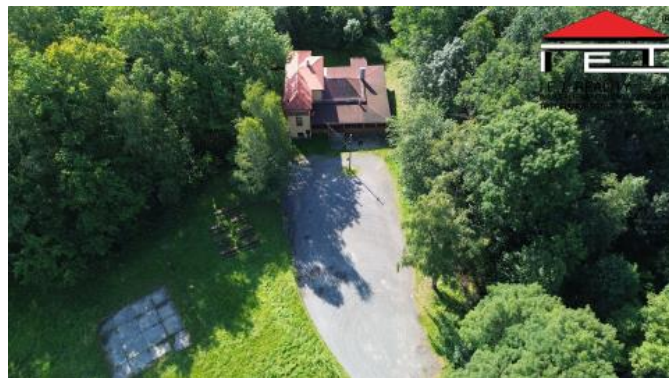

Dom se nachází přímo u obchvatu směr Ostrava, Brno, Polsko, Slovensko, ale také přímo u silnice, po směru na Palkovice, Rožnov,...

Nemovitost je plně funkční, dlouhodobě byla využívána jako restaurace s kuchyní.

Vše jako energie, voda, plyn jsou v místě. V místě také autobusová zastávka, přímo je také cyklostezka na Olešnou, do centra města, ale také do Palkovic, Bašky atd.

Nemovitost je tvořena suterénem, kde je samostatný vchod přímo z venkovní části. Zde se nachází sklepní a skladové prostory, kde část byla využívána také jako vinárna.

V další části domu, což je půl pozemku se nachází vstupní část, hlavní část restaurace, zázemí, kuchyně a skladové prostory.

V patře je možnost vybudování dalších zajímavých prostor pro různé využití. Nedílnou součástí nemovitosti je také prostorná půda, kde mohou vzniknout velice zajímavé prostory.

Jsem Vám kdykoliv k dispozici. Velice ráda Vás nemovitostí provedu.

Těším se na zavolání.

ID inzerátu ESO:	4270556
Inzerát vydán:	16.08.2024
Inzerát aktualizován:	03.03.2025
Budova je z:	Cihla
Stav:	Dobrý
Užitná plocha:	450 m2
Plocha pozemku:	385 m2
Zastavěná plocha:	385 m2