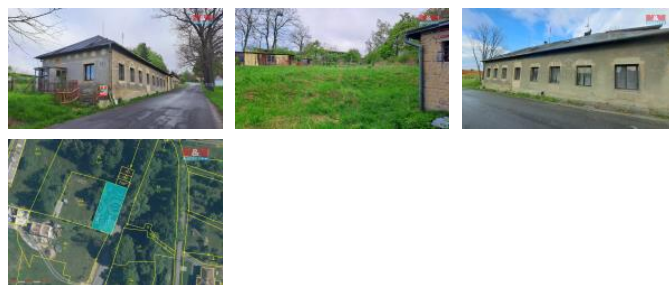

K prodeji, Rodinný d m, 100 m2

íslo inzerátu (ID): 4205146 Datum vydání: 31.05.2024

Cena za nemovitost:

1 120 000 K

Lokalita:

Nový Ji ín

Nabízíme Vám jedine nou p íležitost koup budovy, která se nachází v klidné lokalit obce Veselí u Oder na pozemku o velikosti 464 m2. V p ízemí budovy se nachází t i místnosti o velikosti 45 m2, které byly využívány k bydlení a dále bývalá provozovna pohostinství o vým ě 55 m2 a sociální za ízení.

D m je áste n podsklepen a disponuje velkou garáží pro pohodlné parkování. Nemovitost je v p vodním stavu a je ur ěna k rekonstrukci, což poskytuje novému majiteli možnost p izp sobit si prostor podle vlastních pot eb a p edstav. Za domem je pozemek o velikosti 771 m2, který mají majitelé v nájmu od Pozemkového fondu R. S volbou vhodného financování Vám rádi pom ůžeme. Více informací u maklé ě.

| | |
|-----------------------|-------------------|
| ID inzerátu ESO: | 4205146 |
| Inzerát vydán: | 02.12.2023 |
| Inzerát aktualizován: | 31.05.2024 |
| ID zakázky v RK: | 900856710 |
| Poloha objektu: | V bloku |
| Budova je z: | Cihla |
| Stav: | P ed rekonstrukcí |
| Vlastnictví: | Osobní |
| Užitná plocha: | 100 m2 |
| Plocha pozemku: | 464 m2 |
| Parkování: | Garáž |
| Kód zakázky: | 856710 |