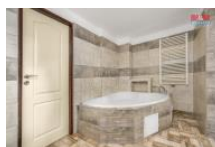

K prodeji, Rodinný d m, 100 m²

Islo inzerátu (ID): 4277986 Datum vydání: 22.11.2024

Cena za nemovitost:

3 650 000 K

Lokalita:
Chrudim

P edstavujeme Vám rodinný d m v obci Licom ice (sou ást obce Lipovec), v žádané lokalit Ěelezných hor. D m s užitnou plochou 100 m² má v p ízemí dva samostatné pokoje a kuchy . V podkroví jsou dva další pokoje s možností zm nit dispozici celého podkroví. Na pozemku o rozloze 689 m² je garáž s dílnou a bývalé chlévy. K tomu všemu pat í tichá, skrytá zahrada, která eká na vaše nápady: venkovní kuchyn , pergola s posezením nebo relaxa ní zóna, kterou si sami vytvo íte.

Tato nemovitost je skv lou volbou pro rodiny, které touží po klidném život na venkov . M sto áslav je vzdáleno 15 km, opa ným sm rem je He man v M stec vzdálený také 15 km a P elou 17 km. Pro další informace a termín prohlídky kontaktujte maklé ku.

ID inzerátu ESO:	4277986
Inzerát vydán:	16.09.2024
Inzerát aktualizován:	22.11.2024
ID zakázky v RK:	900884226
Poloha objektu:	Samostatný
Budova je z:	Smíšená
Stav:	Dobrý
Vlastnictví:	Osobní
Užitná plocha:	100 m²
Plocha pozemku:	689 m²
Parkování:	Garáž
Kód zakázky:	884226