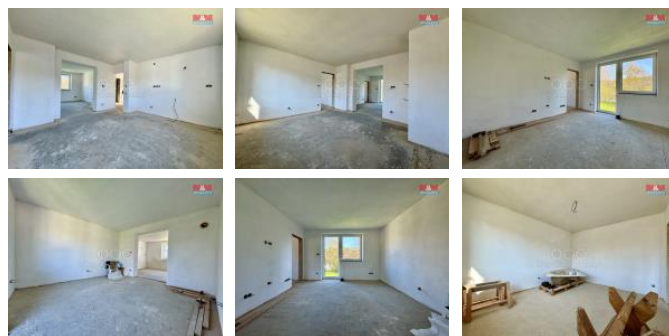

K prodeji, Rodinný d m, 100 m2

íslo inzerátu (ID): 4310514 Datum vydání: 19.02.2025

Cena za nemovitost:

3 395 000 K

Lokalita:
Jind ich v Hradec

Nabízíme k prodeji rodinný d m o dispozici 4+kk v malebné obci eský Rudolec o podlahové ploše 100m2 na pozemku o rozloze 644m2 V dom zapo atá rekonstrukce, nové rozvody elekt iny, voda a odpady v plastu, štuky, plastová 3 komorová okna a vstupní dve e také nové, na st eše nová krytina. Stropy jsou zateplené. D m má prostornou garáž s propojeným sklepem do vnit ku domu. Vytáp ní domu zajiš uje plynový kotel a do budoucna se plánovala krbová kamna. D m je napojen na ve ejnou kanalizaci a ve ejný vodovod. Tato výjím ná nemovitost vám nabízí každodenní výhled na zámek "Malá Hluboká" a dodává tak domu a lokalit jediné né kouzlo. Pokud hledáte klidný život pro svou rodinu, tak práv eká na vás. Pro sjednání prohlídky i dotaz nás neváhejte kontaktovat

ID inzerátu ESO:	4310514
Inzerát vydán:	10.02.2025
Inzerát aktualizován:	19.02.2025
ID zakázky v RK:	900899024
Poloha objektu:	Samostatný
Budova je z:	Cihla
Stav:	Ve výstavb (nezkolaudováno)
Vlastnictví:	Osobní
Užitná plocha:	100 m2
Plocha pozemku:	766 m2
Parkování:	Garáž
Kód zakázky:	899024