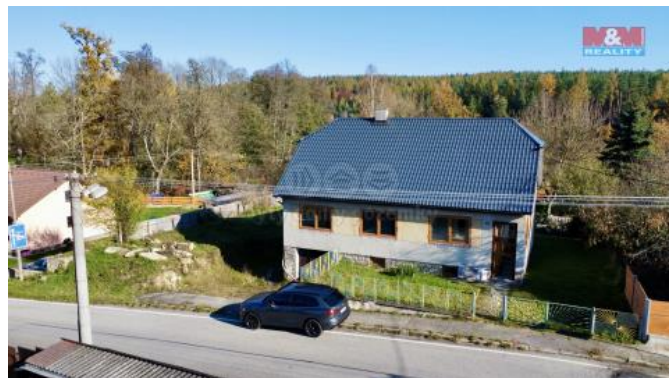

K prodeji, Rodinný d m, 100 m2

íslo inzerátu (ID): 4310514 Datum vydání: 19.02.2025

Cena za nemovitost:

3 395 000 K

Lokalita:
Jind ich v Hradec

Nabízíme k prodeji rodinný d m o dispozici 4+kk v malebné obci eský Rudolec o podlahové ploše 100m2 na pozemku o rozloze 644m2 V dom zapo atá rekonstrukce, nové rozvody elekt iny, voda a odpady v plastu, štuky, plastová 3 komorová okna a vstupní dve e také nové, na st eše nová krytina. Stropy jsou zateplené. D m má prostornou garáž s propojeným sklepem do vnit ku domu. Vytáp ní domu zajiš uje plynový kotel a do budoucna se plánovala krbová kamna. D m je napojen na ve ejnou kanalizaci a ve ejný vodovod. Tato výjím ná nemovitost vám nabízí každodenní výhled na zámek "Malá Hluboká" a dodává tak domu a lokalit jediné né kouzlo. Pokud hledáte klidný život pro svou rodinu, tak práv eká na vás. Pro sjednání prohlídky i dotaz nás neváhejte kontaktovat

ID inzerátu ESO:	4310514
Inzerát vydán:	10.02.2025
Inzerát aktualizován:	19.02.2025
ID zakázky v RK:	900899024
Poloha objektu:	Samostatný
Budova je z:	Cihla
Stav:	Ve výstavb (nezkolaudováno)
Vlastnictví:	Osobní
Užitná plocha:	100 m2
Plocha pozemku:	766 m2
Parkování:	Garáž
Kód zakázky:	899024