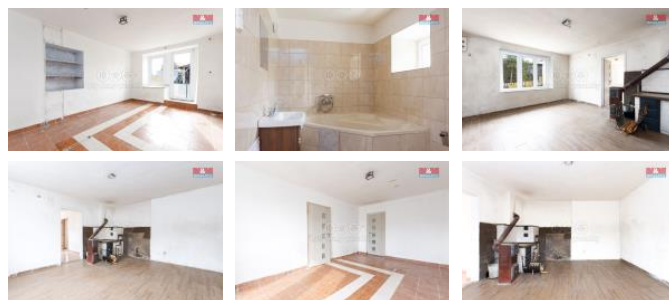

K prodeji, Rodinný d m, 100 m²

íslo inzerátu (ID): 4315086 Datum vydání: 07.03.2025

Cena za nemovitost:

1 600 000 K

Lokalita:
Opava

Nabízíme ke koupi rodinný d m o dispozici 3+1 a podlahové ploše 100 m². Byt se nachází v p ízemí, st edem vede chodba, nalevo najdete prostornou kuchyni, obývací pokoj s francouzským oknem a ložnici. Když se dáte chodbou dále, napravo je vstup do d tského pokoje. V zadní ásti domu se nachází technická místnost, koupelna s rohovou vanou a také vstup na p du, kterou lze vhodnou úpravou zm nit v další obytné místnosti. D m je v udržovaném stavu, se zapo atou rekonstrukcí, p i které prob hla vým na oken, vstupních dve í a áste n ým na elektroinstalace a rozvod vody a odpad . Další úpravy si nový majitel provede dle svého vkusu. U domu je také zahrádka kde si lze postavit vyvýšené záhony a také posezení pro Váš relax venku. M stys Litultovice má výbornou dostupnost, do Opavy dojedete po silnici 46 za 10 minut, obcí projíždí také velké množství autobusových linek, má také plnou ob anskou vybavenost. Vhodné také jako investice. Více informací, možnost prohlídky a financování u maklé e.

ID inzerátu ESO:	4315086
Inzerát aktualizován:	07.03.2025
Inzerát vydán:	28.02.2025
ID zakázky v RK:	900900753
Poloha objektu:	V bloku
Budova je z:	Cihla
Stav:	Dobrý
Vlastnictví:	Osobní
Užitná plocha:	100 m ²
Plocha pozemku:	153 m ²
Kód zakázky:	900753