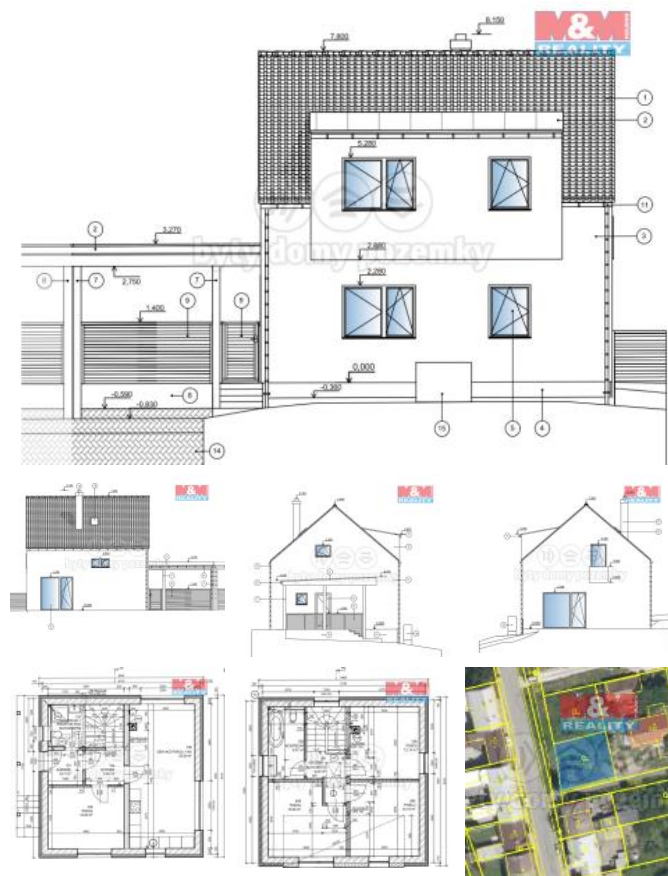

## K prodeji, Rodinný d m, 102 m2

íslo inzerátu (ID): 4272033 Datum vydání: 22.08.2024

Cena za nemovitost:

**6 300 000 K**

Lokalita:  
**Olomouc**

Pozemek nachystán k výstavb RD v etn p ípojek. V obci je veškerá ob anská vybavenost - ZŠ, MŠ, léka , restaurace, obchody, sportovišt TJ Tršice, tenisové kurty. V p ípad zájmu m neváhejte kontaktovat. S financováním vám pomohou naši finan ní poradci.

ID inzerátu ESO:	4272033
Inzerát vydán:	22.08.2024
ID zakázky v RK:	900882290
Poloha objektu:	Samostatný
Budova je z:	Cihla
Stav:	Ve výstavb (nezkolaudováno)
Vlastnictví:	Osobní
Užitná plocha:	102 m2
Plocha pozemku:	738 m2
Kód zakázky:	882290