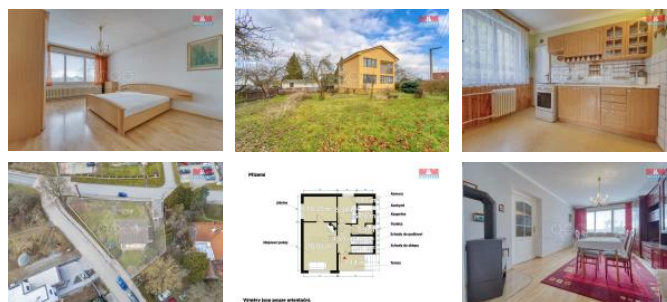

## K prodeji, Rodinný d m, 103 m2

číslo inzerátu (ID): 4310084 Datum vydání: 10.02.2025

Cena za nemovitost:

**7 500 000 K**

Lokalita:

**Píze -sever**

Na prodej prostorný rodinný d m v žádané lokalitě Vejprnice. Tento d m se nachází na rohovém pozemku o výměře 854 m<sup>2</sup>, což zaručuje naprosté soukromí. D m disponuje dvěma nadzemními a jedním podzemním podlažím s celkovou užitnou plochou 103 m<sup>2</sup> a nabízí dispozici 5+1. Nemovitost je částečně rekonstruována – má novou fasádu a nové krovy. K domu náleží dvě garáže a balkon s výhledem do krajiny. Vytápění je zajištěno plynovým kotlem a krbovými kamny, což zajišťuje příjemné teplo doma. D m je ideální pro rodiny hledající klidné bydlení s možností úprav dle vlastních předstáv. Nepropásněte tuto jedinečnou příležitost. Pro více informací a prohlídku nás neváhejte kontaktovat. S financováním Vám rádi zdarma pomůžeme! Tešíme se na Vás na prohlídce

ID inzerátu ESO:	4310084
Inzerát aktualizován:	10.02.2025
Inzerát vydán:	09.02.2025
ID zakázky v RK:	900898076
Poloha objektu:	Samostatný
Budova je z:	Cihla
Stav:	Dobrý
Vlastnictví:	Osobní
Užitná plocha:	103 m <sup>2</sup>
Plocha pozemku:	854 m <sup>2</sup>
Parkování:	Garáž
Balkón:	ANO
Kód zakázky:	898076