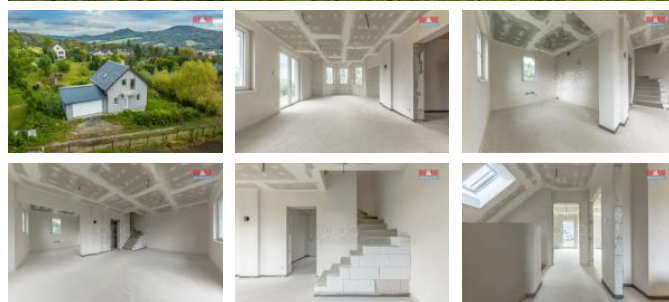

ID inzerátu ESO:	4281325
Inzerát vydán:	28.09.2024
Inzerát aktualizován:	24.10.2024
ID zakázky v RK:	900885726
Poloha objektu:	Samostatný
Stav:	Ve výstavb (nezkolaudováno)
Vlastnictví:	Osobní
Užitná plocha:	104 m ²
Plocha pozemku:	1651 m ²
Parkování:	Garáž
Kód zakázky:	885726