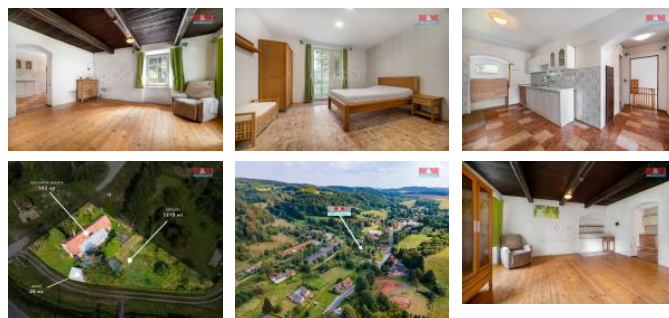

K prodeji, Rodinný d m, 109 m2

íslo inzerátu (ID): 4277165 Datum vydání: 07.03.2025

Cena za nemovitost:

2 679 000 K

Lokalita:
Svitavy

Nabízíme k prodeji prostorný rodinný d m v Dlouhé Lou ce u Moravské T ebové. D m se nachází v klidné ásti obce a stojí na samostatném pozemku o rozloze 1 215 m2. Najdete zde kuchyni, ložnici s výhledem do zahrady, technickou místnost, koupelnu, obývací pokoj a v podkroví další obytnou místnost. D m je vytáp n elektrickými p ímotopy a je p ipojen na obecní vodovod i elekt inu. K domu náleží zahrada se skleníkem, studnou a samostatná garáž. Pro více informací a domluvení termínu prohlídky prosím kontaktujte maklé e. S financováním vám rádi pom Źeme.

| | |
|-----------------------|------------|
| ID inzerátu ESO: | 4277165 |
| Inzerát vydán: | 12.09.2024 |
| Inzerát aktualizován: | 07.03.2025 |
| ID zakázky v RK: | 900883222 |
| Poloha objektu: | Samostatný |
| Budova je z: | Cihla |
| Stav: | Dobrý |
| Vlastnictví: | Osobní |
| Užitná plocha: | 109 m2 |
| Plocha pozemku: | 1387 m2 |
| Parkování: | Garáž |
| Kód zakázky: | 883222 |