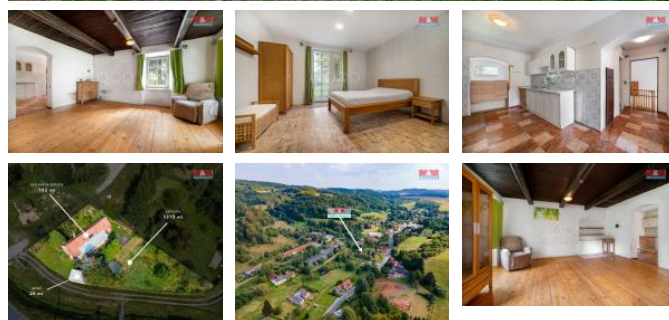

## K prodeji, Rodinný d m, 109 m2

íslo inzerátu (ID): 4277165 Datum vydání: 19.10.2024

Cena za nemovitost:

**2 679 000 K**Lokalita:  
**Svitavy**

Nabízíme k prodeji prostorný rodinný d m v Dlouhé Lou ce u Moravské T ebové. D m se nachází v klidné ásti obce a stojí na samostatném pozemku o rozloze 1 215 m2. Najdete zde kuchyni, ložnici s výhledem do zahrady, technickou místnost, koupelnu, obývací pokoj a v podkroví další obytnou místnost. D m je vytáp n elektrickými p ímotopy a je p ipojen na obecní vodovod i elekt inu. K domu náleží zahrada se skleníkem, studnou a samostatná garáž. Pro více informací a domluvení termínu prohlídky prosím kontaktujte maklé e. S financováním vám rádi pom Źeme.

ID inzerátu ESO:	4277165
Inzerát vydán:	12.09.2024
Inzerát aktualizován:	19.10.2024
ID zakázky v RK:	900883222
Poloha objektu:	Samostatný
Budova je z:	Cihla
Stav:	Dobrý
Vlastnictví:	Osobní
Užitná plocha:	109 m2
Plocha pozemku:	1387 m2
Parkování:	Garáž
Kód zakázky:	883222