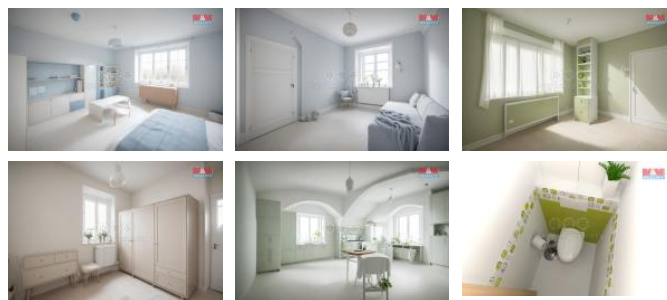

## K prodeji, Rodinný d m, 110 m<sup>2</sup>

íslo inzerátu (ID): 4237184 Datum vydání: 31.05.2024

Cena za nemovitost:

**2 969 400 K**

Lokalita:

**Pelhřimov**

Sníte o tom, že jednoho dne budete mít vlastní d m, který si za idíte p esn podle svých p edstav? Místo, kde se budete cítit opravdu doma, obklopeni krásnou p írodou a dostatkem prostoru pro celou rodinu? Pak v ím, že Vás nadchne naše nabídka rodinného domu v Horní Cerekvi. Tento d m o dispozici 4+1 je jako nepopsaný list papíru - eká jen na Vás a Vaši kreativitu, abyste mu vdechli nový život. Je ve stavu p ed rekonstrukcí, což Vám dává jedine nou p íležitost p etvo it ho p esn podle Vašich sn a pot eb. Nechte se inspirovat našimi vizualizacemi jednotlivých místností a p edstavte si, jak by mohl vypadat váš budoucí domov. K domu pat í i rozlehlá zahrada se stodolou, garáží a sklepem - ideální prostor pro Vaše koní ky, relaxaci nebo t eba p stování vlastních potravin. A co teprve ten nádherný výhled na rybník, který Vás bude každé ráno vítat a nabíjet pozitivní energií. Jsme tu, abychom Vás na té cest podpo ili a pomohli Vám najít klí k vašemu vysn ěnému domovu. Zavolejte nám.

ID inzerátu ESO:	4237184
Inzerát aktualizován:	31.05.2024
Inzerát vydán:	10.04.2024
ID zakázky v RK:	900867778
Poloha objektu:	Samostatný
Budova je z:	Smíšená
Stav:	P ed rekonstrukcí
Vlastnictví:	Osobní
Užitná plocha:	110 m <sup>2</sup>
Plocha pozemku:	1220 m <sup>2</sup>
Kód zakázky:	867778