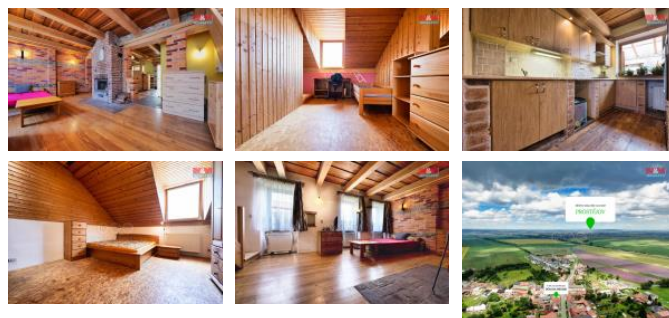

K prodeji, Rodinný d m, 110 m²

íslo inzerátu (ID): 4255132 Datum vydání: 07.07.2024

Cena za nemovitost:

4 290 000 K

Lokalita:

Prost jov

Nabízíme k prodeji rodinný d m v obci Výšovice, který prošel p edcca 17 lety kompletní rekonstrukcí s n kterými nedávnými úpravami. D m má užitnou plochu 110 m² a je situován na pozemku o rozloze 1589 m². V p ízemí se nachází otev ená kuchy spojená s obývacím pokojem a schodišt m vedoucím do podkroví, kde se nachází ty i pokoje. Koupelna je vybavena podlahovým topením a pro zvýšení pohodlí jsou v dom instalována krbová kamna. D m je také áste n podsklepený.

S financováním Vám pom že náš hypote ní specialista. Pro další informace a domluvení prohlídky kontaktujte maklé e.

ID inzerátu ESO:	4255132
Inzerát aktualizován:	07.07.2024
Inzerát vydán:	14.06.2024
ID zakázky v RK:	900875656
Poloha objektu:	Rohový
Budova je z:	Smíšená
Stav:	Po rekonstrukci
Vlastnictví:	Osobní
Užitná plocha:	110 m ²
Plocha pozemku:	1589 m ²
Kód zakázky:	875656