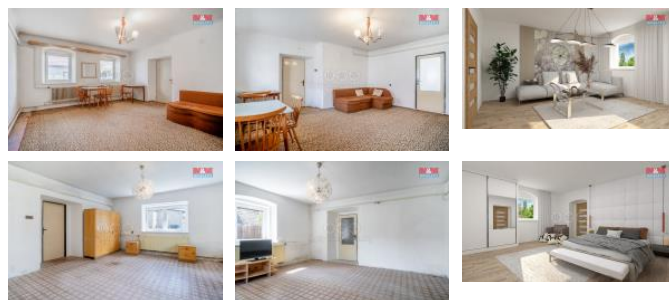

ID inzerátu ESO:	4278104
Inzerát aktualizován:	05.12.2024
Inzerát vydán:	16.09.2024
ID zakázky v RK:	900882185
Poloha objektu:	Samostatný
Budova je z:	Smíšená
Stav:	P ed rekonstrukcí
Vlastnictví:	Osobní
Užitná plocha:	110 m <sup>2</sup>
Plocha pozemku:	241 m <sup>2</sup>
Kód zakázky:	882185