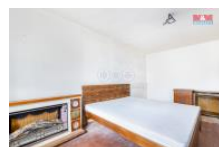

ID inzerátu ESO:	4284068
Inzerát aktualizován:	01.01.2025
Inzerát vydán:	10.10.2024
ID zakázky v RK:	900886914
Poloha objektu:	Samostatný
Budova je z:	Cihla
Stav:	P ed rekonstrukcí
Vlastnictví:	Osobní
Užitná plocha:	110 m <sup>2</sup>
Plocha pozemku:	153 m <sup>2</sup>
Kód zakázky:	886914