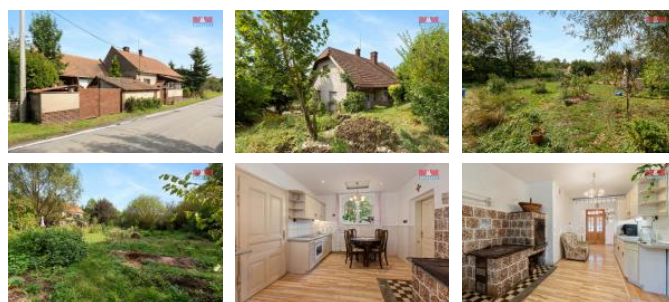

K prodeji, Rodinný d m, 110 m²

íslo inzerátu (ID): 4286694 Datum vydání: 19.10.2024

Cena za nemovitost:

2 490 000 K

Lokalita:

Prost jov

Nabízíme Vám rodinný d m v Jesenci, 2 km od Konice, která disponuje veškerou ob anskou vybaveností. D m má dispozici 3+1 a podlahovou plochu 110 m². Je len n na kuchyni a t i další pokoje, chodbu, koupelnu a samostatné WC. Je vytáp ný kotlem na tuhá paliva, je možnost topit i v kachlových kamnech v kuchyni. D m je po áste né rekonstrukci (rozvody topení, zateplení strop , omítky, áste n podlahová krytina). Na d m navazuje dílna, dvorek, garáž a prostorné sklepy. Za domem je menší zahrada, velká udržovaná zahrada je pak p ímo p es silnici. Má 1.500 m² a nabízí dostatek prostoru pro relaxaci i zahradní ení, je zde i studánka. P ímo v Jesenci je ú ad, pošta, obchod. V Konici najdete školu, školku, restaurace, supermarkety, atd. Jesenec má výbornou dopravní obsluhu, je zde zastávka busu i vlaku. Do Prost jova je to 28 km. Pro více informací kontaktujte prosím maklé e.

ID inzerátu ESO:	4286694
Inzerát vydán:	19.10.2024
ID zakázky v RK:	900883322
Poloha objektu:	Samostatný
Budova je z:	Smíšená
Stav:	Dobrý
Vlastnictví:	Osobní
Užitná plocha:	110 m ²
Plocha pozemku:	2065 m ²
Kód zakázky:	883322