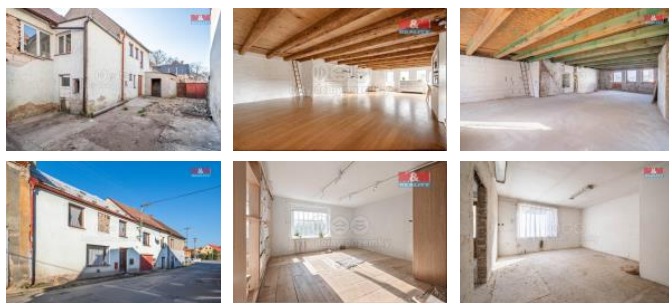

K prodeji, Rodinný d m, 110 m2

íslo inzerátu (ID): 4289743 Datum vydání: 29.01.2025

Cena za nemovitost:

1 490 000 K

Lokalita:

Litomice

Nabízíme k prodeji rodinný d m v centru obce Hoštka, na okraji malebného eského st edoho í. Tato nemovitost je ideální volbou pro ty, kte í si cht jí vytvo it domov podle vlastních p edstav. D m o užitné ploše cca 110 m2 je ve stádiu zapo até rekonstrukce – vybourány p ebytové p í ky a odstran ny staré rozvody energií. Nachází se ve 2 nadzemních podlažích a nabízí možnost upravit dispozice podle vašich pot eb. Pozemek za domem má samostatný vchod z jiné ulice. D m je napojen na elekt inu a plyn. Naše hypoté ní poradkyn vám ráda pom že s výb rem financováním.

ID inzerátu ESO:	4289743
Inzerát aktualizován:	29.01.2025
Inzerát vydán:	04.11.2024
ID zakázky v RK:	900890017
Poloha objektu:	adový
Budova je z:	Smíšená
Stav:	P ed rekonstrukcí
Vlastnictví:	Osobní
Užitná plocha:	110 m2
Plocha pozemku:	184 m2
Kód zakázky:	890017