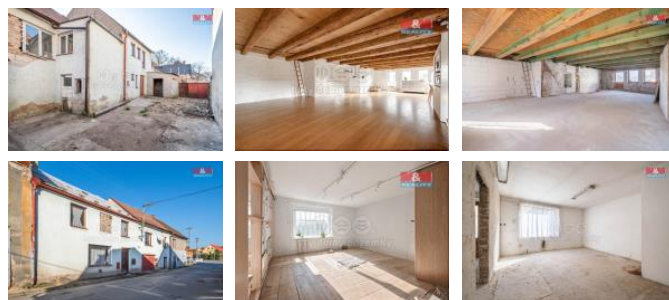

## K prodeji, Rodinný d m, 110 m2

íslo inzerátu (ID): 4289743 Datum vydání: 03.03.2025

Cena za nemovitost:

**1 440 000 K**

Lokalita:

**Litomice**

Nabízíme k prodeji rodinný d m v centru obce Hoštka, na okraji malebného eského st edoho í. Tato nemovitost je ideální volbou pro ty, kte í si cht jí vytvo it domov podle vlastních p edstav. D m o užitné ploše cca 110 m2 je ve stádiu zapo até rekonstrukce – vybourány p ebytové p í ky a odstran ny staré rozvody energií. Nachází se ve 2 nadzemních podlažích a nabízí možnost upravit dispozice podle vašich pot eb. Pozemek za domem má samostatný vchod z jiné ulice. D m je napojen na elekt inu a plyn. Naše hypoté ní poradkyn vám ráda pom že s výb rem financováním.

ID inzerátu ESO:	4289743
Inzerát aktualizován:	03.03.2025
Inzerát vydán:	04.11.2024
ID zakázky v RK:	900890017
Poloha objektu:	adový
Budova je z:	Smíšená
Stav:	P ed rekonstrukcí
Vlastnictví:	Osobní
Užitná plocha:	110 m2
Plocha pozemku:	184 m2
Kód zakázky:	890017