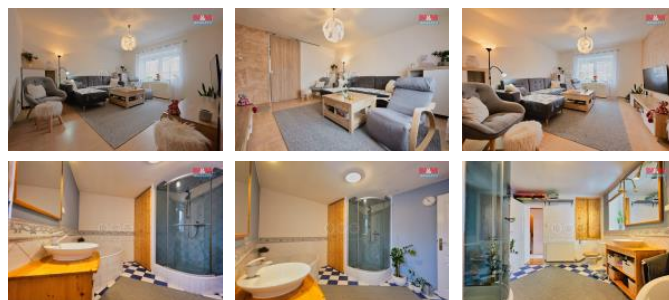

## K prodeji, Rodinný d m, 112 m<sup>2</sup>

íslo inzerátu (ID): 4299195 Datum vydání: 14.03.2025

Cena za nemovitost:

**2 620 000 K**

Lokalita:

**Prost jov**

Nabízíme k prodeji spoluvlastnický podíl na rodinném dom se samostatným vchodem na okraji obce Hlučov vzdálené 12 Km od m sta Prost jov. P edm tem užívání je pozd jší p ístavba s podlahovou plochou 112 m<sup>2</sup> kolaudovaná v roce 2002 se samostatným vchodem, která nabízí moderní a komfortní bydlení. Užívaná ást domu má dv nadzemní podlaží s celkem ty mi obytnými místnostmi, zádve ím, halou a kuchyní, které poskytují dostatek prostoru pro rodinný život. Celková vým ra parcely na které je umíst na stavba je o vým e 398 m<sup>2</sup> a p edm tem prodeje je spoluvlastnický podíl 1/2. Pro více informací a sjednání prohlídky kontaktujte maklé e.

ID inzerátu ESO:	4299195
Inzerát aktualizován:	14.03.2025
Inzerát vydán:	12.12.2024
ID zakázky v RK:	900893875
Poloha objektu:	Samostatný
Budova je z:	Smíšená
Stav:	Po rekonstrukci
Vlastnictví:	Osobní
Užitná plocha:	112 m <sup>2</sup>
Plocha pozemku:	398 m <sup>2</sup>
Kód zakázky:	893875