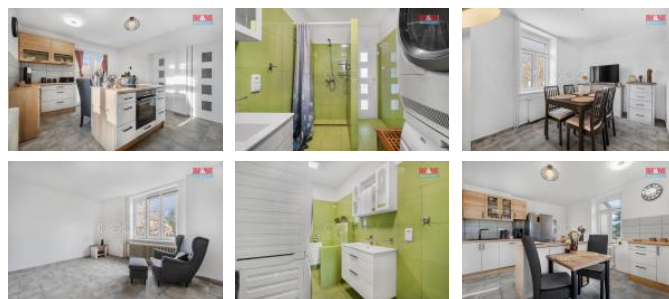

K prodeji, Rodinný d m, 113 m2

íslo inzerátu (ID): 4301116 Datum vydání: 28.01.2025

Cena za nemovitost:

7 490 000 K

Lokalita:

Litom ice

Nabízíme k prodeji samostatn stojící rodinný d m v atraktivní lokalit na okraji obce Skalice u Žitenic. Tento cihlový d m o užité ploše 113 m2 je rozložen na dvou nadzemních podlažích a jednom podzemním podlaží. Disponuje p ti místnostmi, které poskytují dostatek prostoru pro rodinný život. Z kuchyn je vstup na opravdu velkorysou terasu, ze které se Vám naskytnou výhledy do krajiny. Vytáp ní a oh ev vody zajiš uje plynový kotel ve sklep , kde naleznete i dv prostorné garáže, ze kterých se dá projít p ímo do domu. Nemovitost se nachází na pozemku o velikosti 889 m2 a je ve velmi dobrém stavu, p ipravena k okamžitému nast hování. Díky umíst ní na okraji obce si m žete užívat klidné prost edí s dobrou dostupností do centra m sta Litom ice. Ideální domov pro ty, kte í hledají pohodlí a klid venkovského bydlení s výhodami blízkosti m sta. Neváhejte a domluvte si prohlídku ještě dnes!

ID inzerátu ESO:	4301116
Inzerát vydán:	26.12.2024
Inzerát aktualizován:	28.01.2025
ID zakázky v RK:	900894540
Poloha objektu:	Samostatný
Budova je z:	Cihla
Stav:	Velmi dobrý
Vlastnictví:	Osobní
Užitná plocha:	113 m2
Plocha pozemku:	889 m2
Parkování:	Garáž
Kód zakázky:	894540

KONTAKTNÍ ÚDAJE:

Petr Vitek

Tel:

296 399 006

Email:

info@mmreality.cz

MaM reality holding,

a.s.

Tel:

800 100 446

Adresa:

Krakovská 1675/2, 11000

Praha - Nové M sto

Web:

www.mmreality.cz