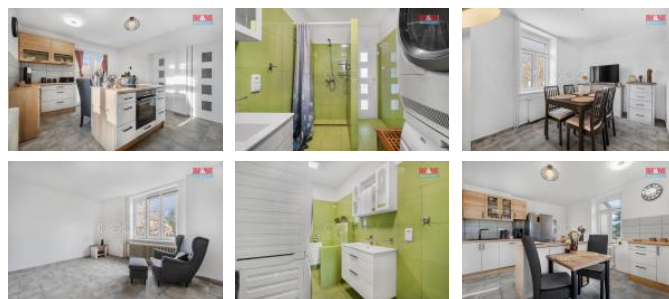

K prodeji, Rodinný d m, 113 m2

íslo inzerátu (ID): 4301116 Datum vydání: 28.01.2025

Cena za nemovitost:

7 490 000 K

Lokalita:

Litom ice

Nabízíme k prodeji samostatn stojící rodinný d m v atraktivní lokalit na okraji obce Skalice u Žitenic. Tento cihlový d m o užité ploše 113 m2 je rozložen na dvou nadzemních podlažích a jednom podzemním podlaží. Disponuje p ti místnostmi, které poskytují dostatek prostoru pro rodinný život. Z kuchyn je vstup na opravdu velkorysou terasu, ze které se Vám naskytnou výhledy do krajiny. Vytáp ní a oh ev vody zajiš uje plynový kotel ve sklep , kde naleznete i dv prostorné garáže, ze kterých se dá projít p ímo do domu. Nemovitost se nachází na pozemku o velikosti 889 m2 a je ve velmi dobrém stavu, p ipravena k okamžitému nast hování. Díky umíst ní na okraji obce si m žete užívat klidné prost edí s dobrou dostupností do centra m sta Litom ice. Ideální domov pro ty, kte í hledají pohodlí a klid venkovského bydlení s výhodami blízkosti m sta. Neváhejte a domluvte si prohlídku ještě dnes!

ID inzerátu ESO:	4301116
Inzerát vydán:	26.12.2024
Inzerát aktualizován:	28.01.2025
ID zakázky v RK:	900894540
Poloha objektu:	Samostatný
Budova je z:	Cihla
Stav:	Velmi dobrý
Vlastnictví:	Osobní
Užitná plocha:	113 m2
Plocha pozemku:	889 m2
Parkování:	Garáž
Kód zakázky:	894540