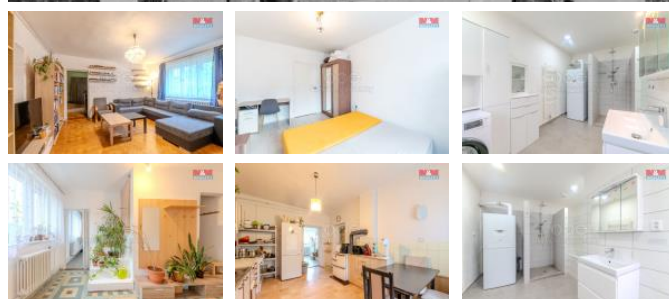

## K prodeji, Rodinný d m, 115 m2

íslo inzerátu (ID): 4277115 Datum vydání: 21.09.2024

Cena za nemovitost:

**3 900 000 K**Lokalita:  
**Zlín**

Nabízíme k prodeji samostatně stojící rodinný d m v obci Horní Lhota. Tento cihlový d m disponuje užitnou plochou 115 m2 s možností vybudování další bytové jednotky v podkroví. Aktuálně má d m 4 prostorné místnosti, které poskytují dostatek pohodlí pro rodinný život. Nemovitost se nachází v klidné části obce, což je ideální pro ty, kteří hledají únik od ruchu města. D m stojí na pozemku o rozloze 932 m2, který nabízí dostatek prostoru pro zahradu, terasu nebo další venkovní aktivity. V posledních letech byla provedena nová elektroinstalace v m di, koupelna s novými odpady a komín s nerezovou vložkou. Nemovitost se nachází pouhých 19 km od centra krajského města Zlín, 10 km od Luhačovic a 20 km od Vsetína. Pro více informací a sjednání prohlídky nás neváhejte kontaktovat. Tato nemovitost je ideální volbou pro rodiny hledající harmonické bydlení v srdci přírody.

ID inzerátu ESO:	4277115
Inzerát aktualizován:	21.09.2024
Inzerát vydán:	12.09.2024
ID zakázky v RK:	900883515
Poloha objektu:	Samostatný
Budova je z:	Cihla
Stav:	Dobrý
Vlastnictví:	Osobní
Užitná plocha:	115 m2
Plocha pozemku:	932 m2
Balkón:	ANO
Kód zakázky:	883515