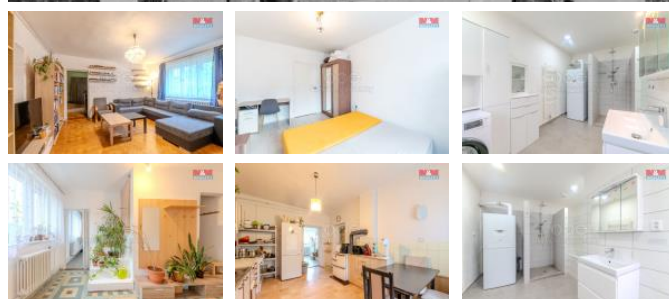

K prodeji, Rodinný d m, 115 m2

íslo inzerátu (ID): 4277115 Datum vydání: 21.09.2024

Cena za nemovitost:

3 900 000 K

Lokalita:
Zlín

Nabízíme k prodeji samostatn stojící rodinný d m v obci Horní Lhota. Tento cihlový d m disponuje užitnou plochou 115 m2 s možností vybudování další bytové jednotky v podkrovní. Aktuáln má d m 4 prostorné místnosti, které poskytují dostatek pohodlí pro rodinný život. Nemovitost se nachází v klidné ásti obce, což je ideáln pro ty, kte í hledají únik od ruchu m sta. D m stojí na pozemku o rozloze 932 m2, který nabízí dostatek prostoru pro zahradu, terasu nebo další venkovní aktivity. V posledních letech byla provedena nová elektroinstalace v m di, koupelna s novými odpady a komín s nerezovou vložkou. Nemovitost se nachází pouhých 19 km od centra krajského m sta Zlín, 10 km od Luha ovic a 20 km od Vsetína. Pro více informací a sjednání prohlídky nás neváhejte kontaktovat. Tato nemovitost je ideáln volbou pro rodiny hledající harmonické bydlení v srdci p írody.

ID inzerátu ESO:	4277115
Inzerát aktualizován:	21.09.2024
Inzerát vydán:	12.09.2024
ID zakázky v RK:	900883515
Poloha objektu:	Samostatný
Budova je z:	Cihla
Stav:	Dobrý
Vlastnictví:	Osobní
Užitná plocha:	115 m2
Plocha pozemku:	932 m2
Balkón:	ANO
Kód zakázky:	883515