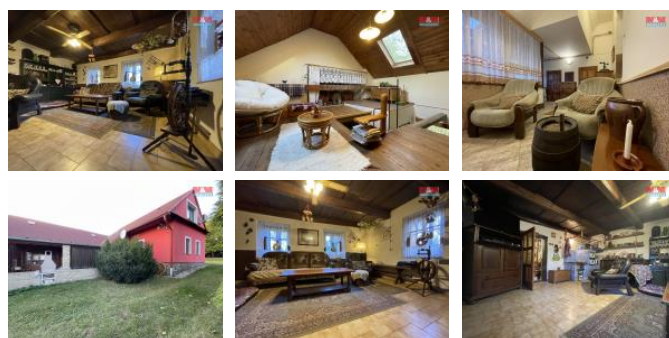

### Prost jov

Nabízíme Vám ke koupi zem d lskou usedlost zdárn p ebudovanou na stylov vybavenou, nadstandardní chalupu ve vsi Labutice u Suchdola. Na majestátních 2952m2 naleznete rozlehlou zahradu s širokým využitím jak k volno asovým aktivitám, tak podnikání. Sou ástí prodeje je i ást lesa a vlastní p íjezdová cesta. Samotná "chalupa" disponuje v p ízemí vstupní chodbou s posezením, kuchyní s kuchy skou linkou a kachlovými kamny, ložnicí a obývacím pokojem s p ízanými trámy a dalšími kachlovými kamny. Dále potom koupelnou s WC a úložnými prostory. Z kuchyn je vstup do dvou klenbových, kamenných sklep . Klimatizované podkroví disponuje p íjemným otev eným prostorem s posezením a dv mi ložnicemi. U hlavního vchodu je vybudováno kryté venkovní posezení s krbem. Na obytnou ást navazuje prostorná stodola, nyní využívána jako dílna, díky velkým vrat m se dá uvažovat o využití k parkování. Malé vedlejší stavení (k lna) slouží k uskladn ní d eva. Pro více informací i prohlídku neváhejte zavolat. FP

ID inzerátu ESO:	4281231
Inzerát aktualizován:	19.10.2024
Inzerát vydán:	28.09.2024
ID zakázky v RK:	900885974
Poloha objektu:	Samostatný
Budova je z:	Smíšená
Stav:	Velmi dobrý
Vlastnictví:	Osobní
Užitná plocha:	115 m2
Plocha pozemku:	2952 m2
Kód zakázky:	885974