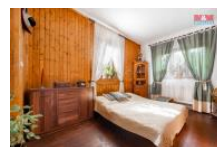

K prodeji, Rodinný d m, 115 m²

íslo inzerátu (ID): 4281390 Datum vydání: 07.03.2025

Cena za nemovitost:

4 999 999 K

Lokalita:
Svitavy

Nabízíme k prodeji rodinný d m umíst ěný na kraji obce Pazucha, v blízkosti Litomyšle a dalších m st v dojezdové vzdálenosti do 20 km.

Nemovitost s dominantními prvky dřeva a kamene nabízí prostorné a komfortní bydlení na celkové užitné ploše 115 m². Vnit ění část domu prošla již rekonstrukcí po řínaje elektroinstalací, rozvod a podlah.

Nachází se na velkorysém pozemku o rozloze 3670 m², který poskytuje dostatek prostoru pro relaxaci, zahradni ění a nebo jinou aktivitu. Jednou z hlavních výhod je prostorná stodola, která Vás jist ě uchvátí. V okolí najdeme klid tak také jízďárnu s ko ěmi a to p římě v obci a nebo v nedaleké obci Suchá (3km), která je také pro tuto ěinnost s ko ěmi známá.

Neváhejte nás kontaktovat pro více informací nebo sjednání prohlídky. S financováním pom śe partner M&M finance.

ID inzerátu ESO:	4281390
Inzerát aktualizován:	07.03.2025
Inzerát vydán:	28.09.2024
ID zakázky v RK:	900885179
Poloha objektu:	Samostatný
Budova je z:	Cihla
Stav:	Dobrý
Vlastnictví:	Osobní
Užitná plocha:	115 m²
Plocha pozemku:	3670 m²
Kód zakázky:	885179