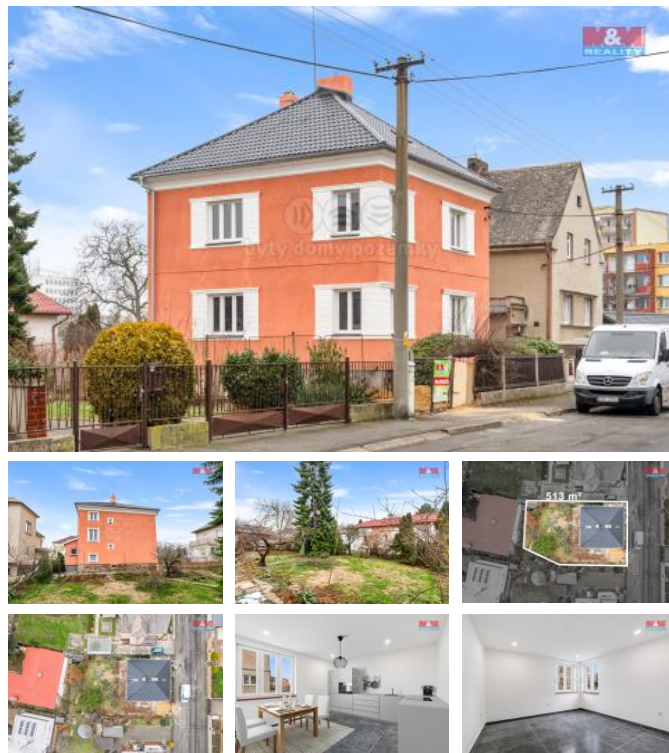

K prodeji, Rodinný d m, 115 m²

íslo inzerátu (ID): 4307424 Datum vydání: 14.03.2025

Cena za nemovitost:

8 299 000 KLokalita:
Teplice

Nabízíme Vám k prodeji rodinný d m s užitnou plochou 115m², který prošel kompletní a velmi nákladnou rekonstrukcí. Nachází se v klidné a žádané vilkové zástavbě v Teplicích – Sobědruhy. Jedná se o samostatně stojící, částečně podsklepený dvoupatrový d m s pěti dnymi prostory, který nabídne dostatek prostoru i pro početnější rodinu. V přízemí domu se nachází vstupní chodba, koupelna se sprchovým koutem a toaletou, jeden samostatný neprůchozí pokoj a místnost, která je určena pro kuchyň a je spojena s obývacím pokojem. Po schodišti se dostanete do druhého patra, kde jsou 3 ložnice a koupelna se sprchovým koutem a toaletou. Kolem domu se rozkládá zahrada o výměře 425 m², která je připravena k vlastní realizaci, lze si ji vybudovat podle svých předstáv. Veškerá občanská vybavenost v dosahu, máte škola i základní škola, plavecký areál, autobusová i vlaková doprava, obchody s potravinami, nákupní centra i restaurace. Pro svou polohu, soukromí a klidnou lokalitu, v elektrodoporu ujmeme prohlídku.

ID inzerátu ESO:	4307424
Inzerát aktualizován:	14.03.2025
Inzerát vydán:	28.01.2025
ID zakázky v RK:	900893897
Poloha objektu:	Samostatný
Budova je z:	Cihla
Stav:	Po rekonstrukci
Vlastnictví:	Osobní
Užitná plocha:	115 m ²
Plocha pozemku:	513 m ²
Kód zakázky:	893897