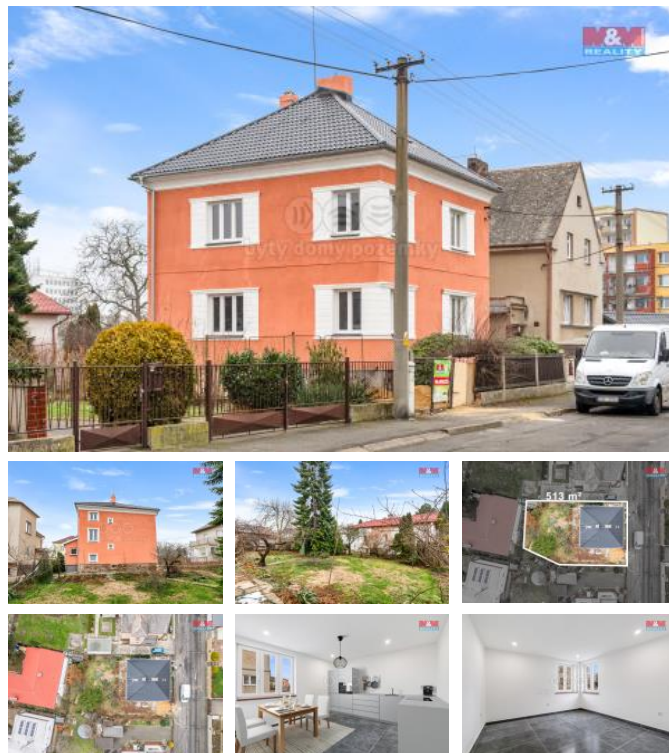

K prodeji, Rodinný d m, 115 m2

íslo inzerátu (ID): 4307424 Datum vydání: 14.03.2025

Cena za nemovitost:

8 299 000 KLokalita:
Teplice

Nabízíme Vám k prodeji rodinný d m s užitnou plochou 115m2, který prošel kompletní a velmi nákladnou rekonstrukcí. Nachází se v klidné a žádané vilkové zástavbě v Teplicích – Sobědruhy. Jedná se o samostatně stojící, částečně podsklepený dvoupatrový d m s pěti místnostmi, který nabídne dostatek prostoru i pro početnější rodinu. V přízemí domu se nachází vstupní chodba, koupelna se sprchovým koutem a toaletou, jeden samostatný neprůchozí pokoj a místnost, která je určena pro kuchyň a je spojena s obývacím pokojem. Po schodišti se dostanete do druhého patra, kde jsou 3 ložnice a koupelna se sprchovým koutem a toaletou. Kolem domu se rozkládá zahrada o výměře 425 m2, která je připravena k vlastní realizaci, lze si ji vybudovat podle svých představ. Veškerá občanská vybavenost v dosahu, máte škola i základní škola, plavecký areál, autobusová i vlaková doprava, obchody s potravinami, nákupní centra i restaurace. Pro svou polohu, soukromí a klidnou lokalitu, v elektřině doporučujeme prohlídku.

ID inzerátu ESO:	4307424
Inzerát aktualizován:	14.03.2025
Inzerát vydán:	28.01.2025
ID zakázky v RK:	900893897
Poloha objektu:	Samostatný
Budova je z:	Cihla
Stav:	Po rekonstrukci
Vlastnictví:	Osobní
Užitná plocha:	115 m2
Plocha pozemku:	513 m2
Kód zakázky:	893897