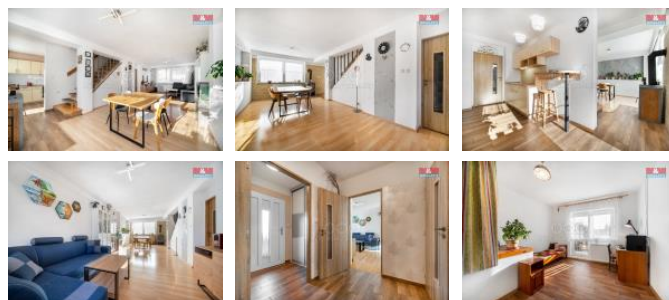

K prodeji, Rodinný d m, 115 m²

íslo inzerátu (ID): 4318611 Datum vydání: 14.03.2025

Cena za nemovitost:

5 199 999 K

Lokalita:

Náchod

Nabízíme k prodeji rodinný adový d m se dv ma nadzemními podlažími a garáží s p ilehlými prostory v suterénu. D m se nachází ve vyhledávané lokalit s výbornou dostupností do Náchoda, erveného Kostelce a blízkého okolí. D m je modern upravený a p ipravený k okamžitému nast hování. Na zahrad za domem je pergola pro klidné posezení, které ur it oceníte. Skv lé místo pro rodinné bydlení s dobrou dopravní dostupností do okolních m st.

Pro více informací a prohlídky m neváhejte kontaktovat!

ID inzerátu ESO:	4318611
Inzerát aktualizován:	14.03.2025
Inzerát vydán:	13.03.2025
ID zakázky v RK:	900901150
Poloha objektu:	adový
Budova je z:	Smíšená
Stav:	Dobrý
Vlastnictví:	Osobní
Užitná plocha:	115 m²
Plocha pozemku:	381 m²
Parkování:	Garáž
Balkón:	ANO
Kód zakázky:	901150

KONTAKTNÍ ÚDAJE:

Lukáš Jirka

Tel:

296 399 006

Email:

info@mmreality.cz

**MaM reality holding,
a.s.**

Tel:

800 100 446

Adresa:

**Krakovská 1675/2, 11000
Praha - Nové M sto**

Web:

www.mmreality.cz