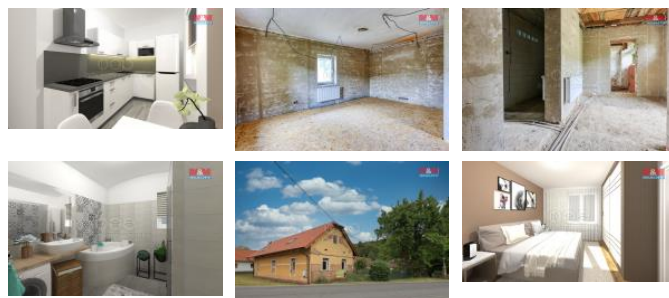

K prodeji, Rodinný d m, 116 m2

íslo inzerátu (ID): 4286342 Datum vydání: 12.01.2025

Cena za nemovitost:

2 250 000 KLokalita:
Klatovy

Nabízíme k prodeji rodinný d m s charismatem a potenciálem v malebném srdci Slatiny u Chudenic. Nemovitost je samostatná stojící, umístěná v centru obce, obklopená klidem a zelení. D m je z části smíšené konstrukce a čeká na svého nového majitele, který jej s láskou obnoví. S plánovanými úpravami místnostmi o užitné ploše 116 m2 nabízí dostatek prostoru pro pohodlné rodinné bydlení. Pozemek o velikosti 919 m2 poskytuje široké možnosti pro zahradní úpravy, relaxaci a hry na čerstvém vzduchu. Elektrika je do domu zavedena, voda je přiváděna vlastní kopanou studnou, kanalizace musí být řešena samostatně. Jeho aktuální stav je před rekonstrukcí, což představuje výzvu pro ty, kteří chtějí svému novému domovu vtisknout osobní ráz. Tento nemovitostní klenot je ideální volbou pro ty, kteří hledají klidné a příjemné bydlení s možností přizpůsobení vlastním potřebám a představám. Nechte své sny o ideálním domově ožít s tímto unikátním projektem! Více informací u realitního makléře.

ID inzerátu ESO:	4286342
Inzerát aktualizován:	12.01.2025
Inzerát vydán:	19.10.2024
ID zakázky v RK:	900888587
Poloha objektu:	Samostatný
Budova je z:	Smíšená
Stav:	Před rekonstrukcí
Vlastnictví:	Osobní
Užitná plocha:	116 m2
Plocha pozemku:	919 m2
Kód zakázky:	888587