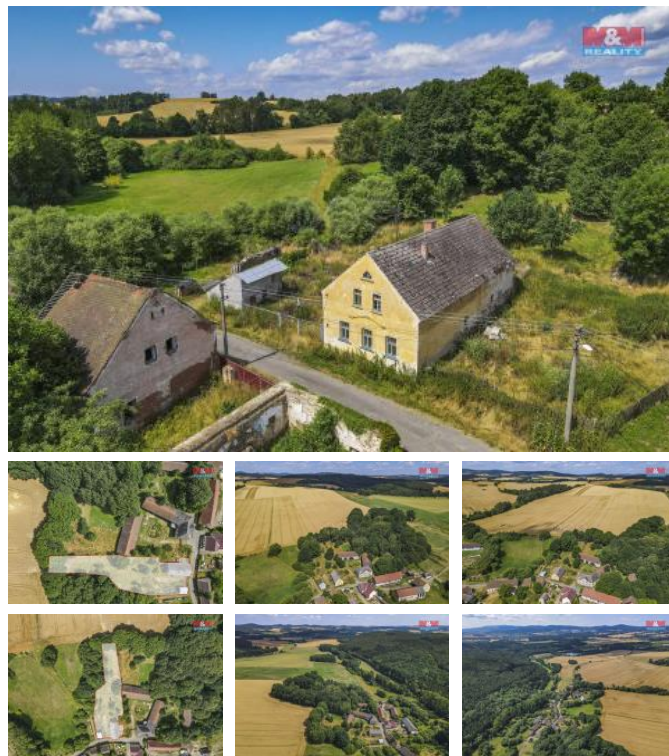

## K prodeji, Rodinný d m, 118 m2

íslo inzerátu (ID): 4242993 Datum vydání: 01.07.2024

Cena za nemovitost:

**2 340 000 K**

### Lokalita: Domažlice

Nabízíme k prodeji rodinný d m v malebné osad Slatina u Hostoun , situovaném v idylickém prostředí na polosamot u lesa. Nemovitost je typická pro svou smíšenou konstrukci a nabízí užitnou plochu 118 m2 na celkové výměře pozemku 2979 m2. D m po ítá s t emi místnostmi a je rozmíst ěn ve dvou nadzemních podlažích, aktuálně vyžaduje rekonstrukci, p i emž poskytuje skvělé možnosti pro p ízp sobení dle vlastních p edstav. Sou ástí nabídky je i možnost propachtování dodate ěného pozemku s malebným pot ěkem a potenciál odkoupení sousedního domu, což p ínáší unikátní p íležitost pro rozší ění vašeho prostoru nebo vytvo ění rodinného sídla. Nemovitost je napojena na studnu a žumpu, poskytující autonomie ve vodním a odpadovém hospodá ství. Tento d m je umíst ěn 20 km od Domažlic a 22 km od hranic s N ěmeckem, což zajiš ũje p íjemnou dostupnost jak pro klidné bydlení, tak pro vyžití v p írod ě i cestování.  
pro více informací kontaktujte maklé ku.

ID inzerátu ESO:	4242993
Inzerát aktualizován:	01.07.2024
Inzerát vydán:	03.05.2024
ID zakázky v RK:	900872374
Poloha objektu:	Samostatný
Budova je z:	Smíšená
Stav:	Dobrý
Vlastnictví:	Osobní
Užitná plocha:	118 m2
Plocha pozemku:	2979 m2
Kód zakázky:	872374