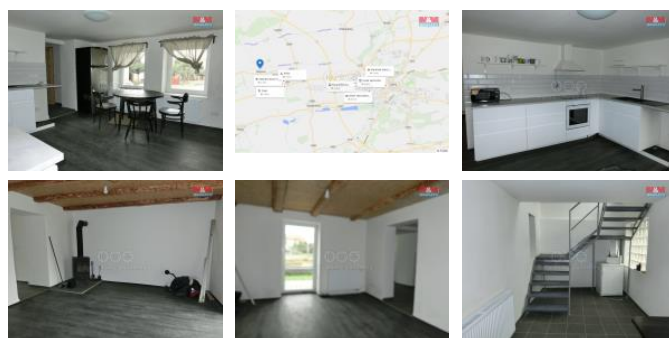

K prodeji, Rodinný d m, 119 m2

íslo inzerátu (ID): 4293457 Datum vydání: 22.11.2024

Cena za nemovitost:

5 700 000 K

Lokalita:
Kladno

Nabízíme k prodeji rodinný d m v klidné ásti obce Libovice u Slaného. Tento adový d m o užitné ploše 137 m2 a celkovém pozemku 219 m2 prošel nedávnou rekonstrukcí, která zahrnuje modernizaci interiéru a zajiš uje vysoký komfort bydlení. D m disponuje t emi místnostmi, které poskytují dostatek prostoru pro rodinný život. V p ízemí domu se nachází spole enská místnost, koupelna se sprchovým koutem a WC, prostorná garáž. V prvním pat e je samostatná kuchy s novou kuchy skou linkou, na kuchy je napojena menší místnost, která m že být využita jako komora nebo pracovna. Na pat e je také ložnice a koupelna s vanou a WC. Vytáp ní je tepelným erpadlem a krbem. Cihlová konstrukce zajiš uje dlouhou životnost a stabilitu stavby. Díky své poloze v klidné ásti obce nabízí d m p íjemné prost edí pro relaxaci a odpo ínek. Obec Libovice se nachází 15 minut od Letiš Praha. Více info v RK

ID inzerátu ESO:	4293457
Inzerát vydán:	20.11.2024
Inzerát aktualizován:	22.11.2024
ID zakázky v RK:	900891741
Poloha objektu:	adový
Budova je z:	Cihla
Stav:	Po rekonstrukci
Vlastnictví:	Osobní
Užitná plocha:	119 m2
Plocha pozemku:	219 m2
Parkování:	Garáž
Kód zakázky:	891741