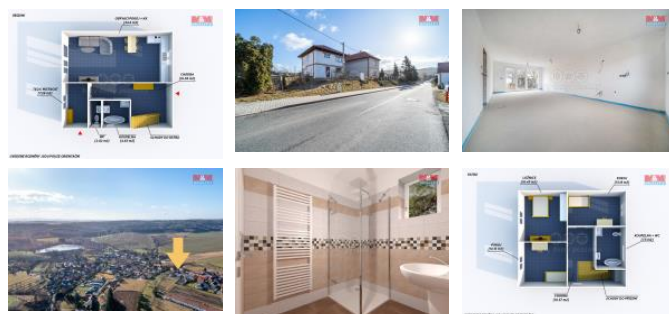

K prodeji, Rodinný d m, 120 m2

íslo inzerátu (ID): 4221202 Datum vydání: 24.07.2024

Cena za nemovitost:

5 770 990 K

Lokalita:

Rakovník

Nabízíme k prodeji patrový rodinný d m ve výstavbě o dispozici 4+kk v Senci u Rakovníka s pozemkem o celkové ploše 767 m². Tento rodinný d m nabízí vynikající příležitost pro ty, kteří si chtějí svěřit budoucí domov upravit a dostavět podle svých představ. V 1. NP se nachází vstupní chodba se schodištěm do 2. NP, prostorný obývací pokoj s kuchyňským koutem, koupelna, WC a technická místnost. Druhé nadzemní podlaží sestává z ložnice, dvou pokojů, koupelny a prostorné chodby. Poloha nemovitosti se nachází v příjemné části obce, která je zárukou klidného a pohodového bydlení v přírodě, avšak s dobrou dostupností okolí. V obci se nachází Obecní úřad, obchod s potravinami a restaurace. Základní škola je v sousední obci Lubná, vzdálená 1km od nemovitosti. Veškerou občanskou vybavenost naleznete v okresním městě Rakovník.

ID inzerátu ESO:	4221202
Inzerát aktualizován:	24.07.2024
Inzerát vydán:	13.02.2024
ID zakázky v RK:	900861220
Poloha objektu:	Samostatný
Budova je z:	Cihla
Stav:	Ve výstavbě (nezkolaudováno)
Vlastnictví:	Osobní
Užitná plocha:	120 m ²
Plocha pozemku:	767 m ²
Kód zakázky:	861220