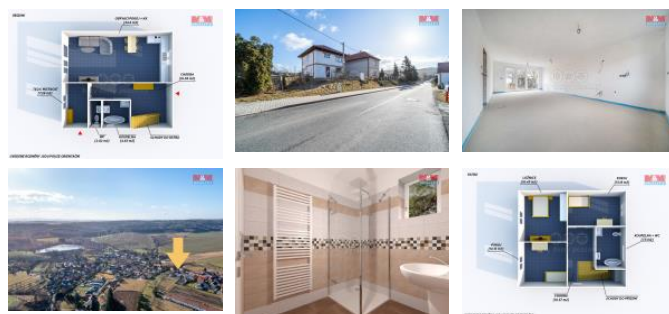

K prodeji, Rodinný d m, 120 m2

islo inzerátu (ID): 4221202 Datum vydání: 28.11.2024

Cena za nemovitost:

4 900 000 K

Lokalita:

Rakovník

Nabízíme k prodeji patrový rodinný d m ve výstavbě o dispozici 4+kk v Senci u Rakovníka s pozemkem o celkové ploše 767 m2. Tento rodinný d m nabízí vynikající příležitost pro ty, kteří si chtějí svěřit budoucí domov upravit a dostavět podle svých představ. V 1. NP se nachází vstupní chodba se schodištěm do 2. NP, prostorný obývací pokoj s kuchyňským koutem, koupelna, WC a technická místnost. Druhé nadzemní podlaží sestává z ložnice, dvou pokojů, koupelny a prostorné chodby. Poloha nemovitosti se nachází v příjemné části obce, která je zárukou klidného a pohodového bydlení v přírodě, avšak s dobrou dostupností okolí. V obci se nachází Obecní úřad, obchod s potravinami a restaurace. Základní škola je v sousední obci Lubná, vzdálená 1km od nemovitosti. Veškerou občanskou vybavenost naleznete v okresním městě Rakovník.

ID inzerátu ESO:	4221202
Inzerát aktualizován:	28.11.2024
Inzerát vydán:	13.02.2024
ID zakázky v RK:	900861220
Poloha objektu:	Samostatný
Budova je z:	Cihla
Stav:	Ve výstavbě (nezkolaudováno)
Vlastnictví:	Osobní
Užitná plocha:	120 m2
Plocha pozemku:	767 m2
Kód zakázky:	861220