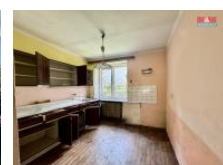

## K prodeji, Rodinný d m, 120 m2

íslo inzerátu (ID): 4263175 Datum vydání: 22.07.2024

Cena za nemovitost:

**1 599 000 K**

Lokalita:  
**Nový Ji ín**

Nabízíme k prodeji rodinný d m v klidné ásti Poho na samostatném pozemku o velikosti 545 m2. D m má cihlovou konstrukci a skládá se ze dvou nadzemních podlaží, jednoho podzemního podlaží a celkem ty místností, které byly obývány. Celková užitná plocha nemovitosti je 120 m2, avšak je zde p ílehlá stavba, která by mohla sloužit jako bydlení pro druhou rodinu, prostory k podnikání, apod... Tato ást však není zapsána ani zkolaudována. Objekt je ur en k rekonstrukci nebo demolici, aby zde stála stavba dle vašich p edstav. Na pozemku se nachází ješt druhá stavba, d íve nejspíše dílna. Je zarostlá zelení, a tak by mohla v budoucnu p edstavovat vinný sklípek nebo op t dílnu, garáž a jiné. Tento d m v klidné a p íjemné ásti obce Poho nabízí velký potenciál pro pohodlné bydlení nebo jako investicí p íležitost. S p ípadným financováním Vám ráda pom že naše hypote ní a úv rová specialistka s mnohaletou praxí a zkušenostmi. Budeme se t šit.

ID inzerátu ESO:	4263175
Inzerát aktualizován:	22.07.2024
Inzerát vydán:	18.07.2024
ID zakázky v RK:	900879526
Poloha objektu:	Samostatný
Budova je z:	Cihla
Stav:	P ed rekonstrukcí
Vlastnictví:	Osobní
Užitná plocha:	120 m2
Plocha pozemku:	290 m2
Kód zakázky:	879526