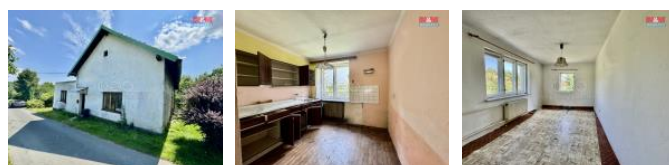

K prodeji, Rodinný d m, 120 m2

íslo inzerátu (ID): 4263175 Datum vydání: 28.11.2024

Cena za nemovitost:

1 499 999 K

Lokalita:

Nový Ji ín

Nabízíme k prodeji rodinný d m v klidné ásti Poho na samostatném pozemku o velikosti 545 m2. D m má cihlovou konstrukci a skládá se ze dvou nadzemních podlaží, jednoho podzemního podlaží a celkem ty místností, které byly obývány. Celková užitná plocha nemovitosti je 120 m2, avšak je zde p ílehlá stavba, která by mohla sloužit jako bydlení pro druhou rodinu, prostory k podnikání, apod... Tato ást však není zapsána ani zkolaudována. Objekt je ur en k rekonstrukci nebo demolici, aby zde stála stavba dle vašich p edstav. Na pozemku se nachází ješt druhá stavba, d íve nejspíše dílna. Je zarostlá zelení, a tak by mohla v budoucnu p edstavovat vinný sklípek nebo op t dílnu, garáž a jiné. Tento d m v klidné a p íjemné ásti obce Poho nabízí velký potenciál pro pohodlné bydlení nebo jako investicí p íležitost. S p ípadným financováním Vám ráda pom že naše hypote ní a úv rová specialista s mnohaletou praxí a zkušenostmi. Budeme se t šit.

ID inzerátu ESO:	4263175
Inzerát aktualizován:	28.11.2024
Inzerát vydán:	18.07.2024
ID zakázky v RK:	900879526
Poloha objektu:	Samostatný
Budova je z:	Cihla
Stav:	P ed rekonstrukcí
Vlastnictví:	Osobní
Užitná plocha:	120 m2
Plocha pozemku:	290 m2
Kód zakázky:	879526