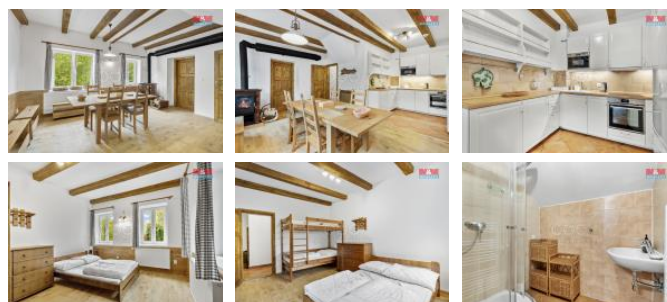

K prodeji, Rodinný d m, 120 m2

islo inzerátu (ID): 4285461 Datum vydání: 07.03.2025

Cena za nemovitost:

6 290 000 KLokalita:
Semily

Nabízíme k prodeji d m o užité ploše 120 m2 po kompletní rekonstrukci, s pozemkem 214 m2 v obci Dolní Rokytnice, 5 km od vyhlášeného lyžařského střediska Horní Domky v Rokytnici nad Jizerou. Konstrukce cihlová dvoupodlažní stavba má 5 pokojů, obytnou místnost s kuchyňskou linkou, 2 koupelny a WC na každém patře. Vytápění je zajištěno elektrickým kotlem a krbovými kamny. Voda se čerpá z místního zdroje, odpady jsou svedeny do septiku. K dispozici je vlastní parkování pro 1 automobil a sdílené parkování přes silnici pro další vozy. Přímo před domem se nachází vlakové nádraží. Objekt se aktuálně využívá jako chalupa pro skupinové a rodinné pobyty, disponuje 17 lůžky. V okolí je nespočet míst k letnímu turistice a cyklistice. Plně vybavený dům lze využít pro rodinné bydlení nebo jako výhodnou investici se zajímavým výnosem. Praha je vzdálená 117 km, Hradec Králové 75 km. Doporučujeme prohlídku.

ID inzerátu ESO:	4285461
Inzerát aktualizován:	07.03.2025
Inzerát vydán:	16.10.2024
ID zakázky v RK:	900887486
Poloha objektu:	Samostatný
Budova je z:	Cihla
Stav:	Po rekonstrukci
Vlastnictví:	Osobní
Užitná plocha:	120 m2
Plocha pozemku:	214 m2
Kód zakázky:	887486