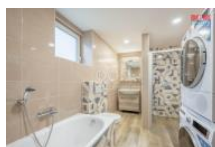

K prodeji, Rodinný d m, 120 m²

íslo inzerátu (ID): 4293941 Datum vydání: 07.03.2025

Cena za nemovitost:

7 490 000 K

Lokalita:
Kladno

Dovolujeme si nabídnout k prodeji rodinný d m o užité ploše 120 m², nacházející se v Libušín okr. Kladno. Tento cihlový d m je dvoupodlažní, p ízemí nabízí prostor 2+1 po rekonstrukci: chodba, kuchy , obývací pokoj, ložnice, koupelna ze sprchovým koutem, vanou a toaletou. Najdeme zde i druhé samostatné wc. Horní patro nabízí 2 pokoje a p dní prostor, zatím bez rekonstrukce. Voda a kanalizace je ve ejná, vytáp ní domu zajiš uje plynový kotel. Stav nemovitosti je velmi dobrý, s možností okamžitého bydlení. Veškerá ob anská vybavenost v míst a dobrá dopravní dostupnost do Kladna. V okolí se nachází krásná p írodní krajina. Neváhejte a domluvte si prohlídku ještě dnes! S financováním mohou pomoci naši hypote ní specialisté.

ID inzerátu ESO:	4293941
Inzerát aktualizován:	07.03.2025
Inzerát vydán:	20.11.2024
ID zakázky v RK:	900890039
Poloha objektu:	Samostatný
Budova je z:	Cihla
Stav:	Velmi dobrý
Vlastnictví:	Osobní
Užitná plocha:	120 m²
Plocha pozemku:	365 m²
Kód zakázky:	890039