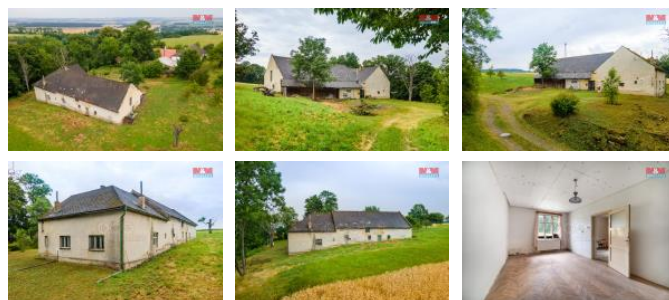

K prodeji, Rodinný d m, 120 m2

islo inzerátu (ID): 4301205 Datum vydání: 17.01.2025

Cena za nemovitost:

2 690 000 KLokalita:
Svitavy

Nabízíme Vám d m na výjime ném míst , na okraji obce Radim . D m má dispozici 2+1, má podlahovou plochu 125 m2 a je v p vodním stavu. Na d m navazují chlévy a stodola. P ipraven k rekonstrukci podle Vašich p edstav. D m obklopuje rozlehlá udržovaná zahrada a nachází se na kopci, na velmi klidném míst uprost ed p írody. Pokud hledáte skute ný klid a soukromí, toto místo Vás nadchne. Rozlehlá zahrada nabízí dostatek prostoru pro p ípadnou stavbu dalšího rodinného domu. V Radim i najdete bohatou ob anskou vybavenost. Do Svitav i do Polí ky dojedete za tvrt hodiny. S financováním Vám rádi pom žeme, pro více informací kontaktujte prosím maklé e.

ID inzerátu ESO:	4301205
Inzerát aktualizován:	17.01.2025
Inzerát vydán:	26.12.2024
ID zakázky v RK:	900893547
Poloha objektu:	Samostatný
Budova je z:	Smíšená
Stav:	P ed rekonstrukcí
Vlastnictví:	Osobní
Užitná plocha:	120 m2
Plocha pozemku:	3069 m2
Kód zakázky:	893547