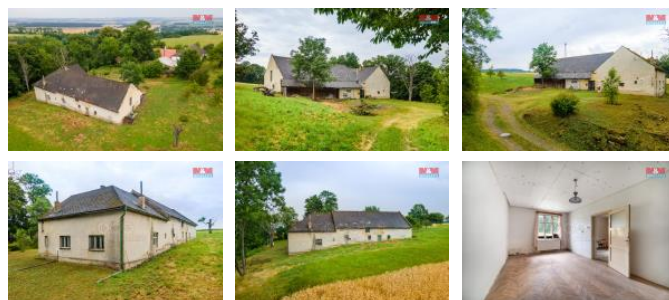

K prodeji, Rodinný d m, 120 m2

islo inzerátu (ID): 4301205 Datum vydání: 17.01.2025

Cena za nemovitost:

2 690 000 KLokalita:
Svitavy

Nabízíme Vám d m na výjime ném míst , na okraji obce Radim . D m má dispozici 2+1, má podlahovou plochu 125 m2 a je v p vodním stavu. Na d m navazují chlévy a stodola. P ipraven k rekonstrukci podle Vašich p edstav. D m obklopuje rozlehlá udržovaná zahrada a nachází se na kopci, na velmi klidném míst uprost ed p írody. Pokud hledáte skute ný klid a soukromí, toto místo Vás nadchne. Rozlehlá zahrada nabízí dostatek prostoru pro p ípadnou stavbu dalšího rodinného domu. V Radim i najdete bohatou ob anskou vybavenost. Do Svitav i do Polí ky dojedete za tvrt hodiny. S financováním Vám rádi pom ůžeme, pro více informací kontaktujte prosím maklé e.

ID inzerátu ESO:	4301205
Inzerát aktualizován:	17.01.2025
Inzerát vydán:	26.12.2024
ID zakázky v RK:	900893547
Poloha objektu:	Samostatný
Budova je z:	Smíšená
Stav:	P ed rekonstrukcí
Vlastnictví:	Osobní
Užitná plocha:	120 m2
Plocha pozemku:	3069 m2
Kód zakázky:	893547