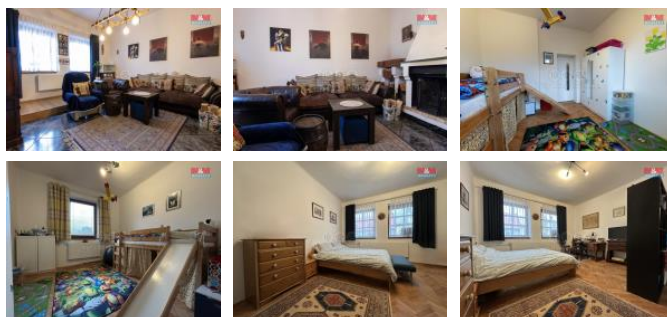

K prodeji, Rodinný d m, 120 m2

íslo inzerátu (ID): 4303850 Datum vydání: 29.01.2025

Cena za nemovitost:

6 500 000 K

Lokalita:

Krom íž

Nabízíme k prodeji rodinný d m o dispozici 4+1 o užitné ploše 120m2, který se nachází v klidné ásti Krom íže, jen pár minut ch ze od historického centra. D m je v dobrém stavu, okna jsou plastová, interiérové dve e nové, podlahy jsou kombinace parket, dlažby a PVC. P da nabízí možnost vestavby nebo využití jako úložný prostor. Vytáp ní je ešeno plynovým kotlem, možnost p ítáp ní krbem. D m je napojen na veškeré inženýrské sít . V okolí se nachází veškerá ob anská vybavenost – škola, školka, supermarket, Podzámecká zahrada i autobusové nádraží. D m disponuje vlastním parkovacím místem na pozemku p ed domem a také prostornou garáží (15m2). Energetický štítek není zpracován, proto uvádíme t ídu G. Neváhejte a domluvte si prohlídku ješt dnes.

ID inzerátu ESO:	4303850
Inzerát vydán:	13.01.2025
Inzerát aktualizován:	29.01.2025
ID zakázky v RK:	900895406
Poloha objektu:	adový
Budova je z:	Cihla
Stav:	Velmi dobrý
Vlastnictví:	Osobní
Užitná plocha:	120 m2
Plocha pozemku:	136 m2
Parkování:	Garáž
Kód zakázky:	895406