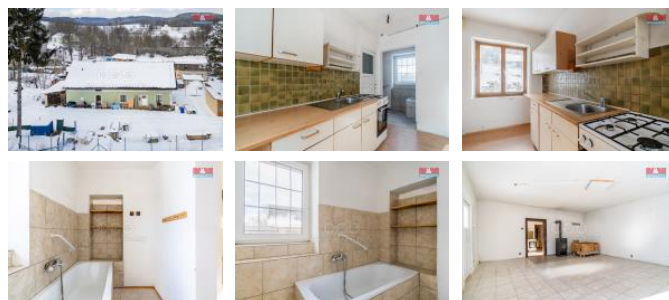

K prodeji, Rodinný d m, 120 m²

íslo inzerátu (ID): 4315202 Datum vydání: 14.03.2025

Cena za nemovitost:

1 500 000 K

Lokalita:

eská Lípa

Nabízíme k prodeji samostatn stojící rodinný d m v srdci malebné obce Náhlov. Tento cihlový d m je ideální p íležitostí pro ty, kte í hledají nemovitost k rekonstrukci podle svých p edstav. D m disponuje jedním podzemním a jedním nadzemním podlažím, v celkem šesti místnostech nabízí dostatek prostoru pro pohodlné rodinné bydlení. Užitná plocha íní 120 m², což poskytuje mnoho možností pro kreativní úpravy. Pozemek kolem domu domu, je ve vlastnictví obce a lze jej pronajmout pop ípad odkoupit. Nemovitost se nachází v dojezdové vzdálenosti od dálnice 20 minut, která vede do Prahy nebo Liberce. Nezmeškejte tuto jedine nou p íležitost vytvo it si domov podle svých sn !

ID inzerátu ESO:	4315202
Inzerát aktualizován:	14.03.2025
Inzerát vydán:	28.02.2025
ID zakázky v RK:	900899467
Poloha objektu:	Samostatný
Budova je z:	Cihla
Stav:	P ed rekonstrukcí
Vlastnictví:	Osobní
Užitná plocha:	120 m ²
Plocha pozemku:	153 m ²
Kód zakázky:	899467