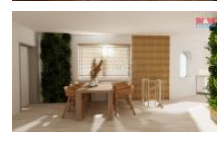

K prodeji, Rodinný d m, 121 m2

íslo inzerátu (ID): 4186669 Datum vydání: 29.07.2024

Cena za nemovitost:

1 090 000 K

Lokalita:
Znojmo

Nabízím Vám rodinný d m ve fázi hrubé stavby v m stysu B ha ovíce, konkrétn v jeho ásti Ratišovice. Jedná se o velmi atypickou stavbu, která se pyšní svou vlastní v ží a výhledem z balkónu na okolní p írodu.

D m má dv nadzemní podlaží a celkem 121 m2 podlahové plochy. Je již napojen na elekt inu a m stský vodovod. Kanalizace je vedena do vzdálenosti 15 m a je schválené p ípojení domu. Nejenom na okrasu zde nalezneme komín p ístupný z obou pater domácnosti.

D m se skládá z p ízemí, kde je plánován obývací pokoj s barem i menší kuchyní, koupelnou, WC a vstupem na zahradu za domem. Do patra je plánováno to ité schodišt . Nalezneme zde p vodní bazén, který lze, a je tak i plánováno, využít jako úložný prostor domu pod podlahou obývacího pokoje. V pat e potom nalezneme prostory pro kuchy s výhledem do krajiny za obcí, velkou jídelnu, ložnici s toaletou a vstupní chodbou do domu.

Uvedená cena je za nemovitost.

ID inzerátu ESO:	4186669
Inzerát aktualizován:	29.07.2024
Inzerát vydán:	25.09.2023
ID zakázky v RK:	900848244
Poloha objektu:	Samostatný
Budova je z:	Cihla
Stav:	Ve výstavb (nezkolaudováno)
Vlastnictví:	Osobní
Užitná plocha:	121 m2
Plocha pozemku:	300 m2
Balkón:	ANO
Kód zakázky:	848244