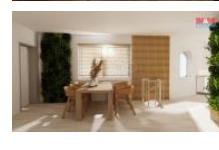

K prodeji, Rodinný d m, 121 m2

íslo inzerátu (ID): 4186669 Datum vydání: 24.07.2024

Cena za nemovitost:

1 090 000 K

Lokalita:
Znojmo

Nabízím Vám rodinný d m ve fázi hrubé stavby v m stysu B ha ovíce, konkrétn v jeho ásti Ratišovice. Jedná se o velmi atypickou stavbu, která se pyšní svou vlastní v ží a výhledem z balkónu na okolní p írodu.

D m má dv nadzemní podlaží a celkem 121 m2 podlahové plochy. Je již napojen na elekt inu a m stský vodovod. Kanalizace je vedena do vzdálenosti 15 m a je schválené p ípojení domu. Nejenom na okrasu zde nalezneme komín p ístupný z obou pater domácnosti.

D m se skládá z p ízemí, kde je plánován obývací pokoj s barem i menší kuchyní, koupelnou, WC a vstupem na zahradu za domem. Do patra je plánováno to ité schodišt . Nalezneme zde p vodní bazén, který lze, a je tak i plánováno, využít jako úložný prostor domu pod podlahou obývacího pokoje. V pat e potom nalezneme prostory pro kuchy s výhledem do krajiny za obcí, velkou jídelnu, ložnici s toaletou a vstupní chodbou do domu.

Uvedená cena je za nemovitost.

ID inzerátu ESO:	4186669
Inzerát aktualizován:	24.07.2024
Inzerát vydán:	25.09.2023
ID zakázky v RK:	900848244
Poloha objektu:	Samostatný
Budova je z:	Cihla
Stav:	Ve výstavb (nezkolaudováno)
Vlastnictví:	Osobní
Užitná plocha:	121 m2
Plocha pozemku:	300 m2
Balkón:	ANO
Kód zakázky:	848244