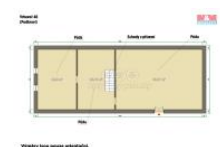

ID inzerátu ESO:	4196514
Inzerát aktualizován:	29.07.2024
Inzerát vydán:	27.10.2023
ID zakázky v RK:	900852520
Poloha objektu:	Samostatný
Budova je z:	Smíšená
Stav:	Před rekonstrukcí
Vlastnictví:	Osobní
Užitná plocha:	121 m2
Plocha pozemku:	1019 m2
Kód zakázky:	852520