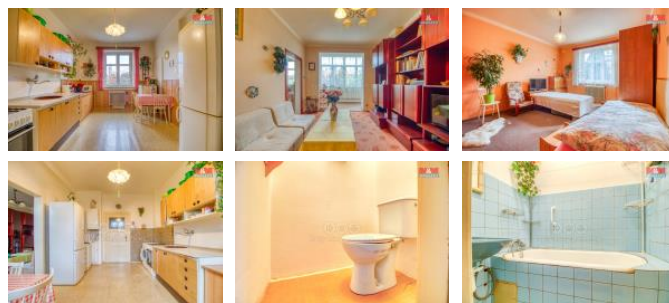

K prodeji, Rodinný d m, 122 m²

íslo inzerátu (ID): 4295417 Datum vydání: 29.01.2025

Cena za nemovitost:

5 500 000 K

Lokalita:

Klatovy

Nabízíme k prodeji dvougenera ní podsklepený adový d m v klidné ásti Klatov v ul.Reinsbergova. Tato cihlová nemovitost o celkové užité ploše 122 m² je rozdělena na dvě samostatné bytové jednotky o dispozicích 2+1 se společným zádvěím a samostatnými m idly elekt iny a plynu, což poskytuje ideální p íležitost pro vícegenera ní bydlení nebo jako investici. D m je v p vodním, avšak udržovaném stavu a je napojen na ve ejný vodovod a kanalizaci. Vytáp ní je zajišt no plynovými kotly. Sou ástí domu je jedno podzemní a dv nadzemní podlaží. Celková plocha pozemku íní 219 m², jehož sou ástí je udržovaná zahrádka s úžasným výhledem na centrum m sta. Nemovitost se nachází v klidné ásti obce, což zajiš uje p íjemné bydlení s dostatkem soukromí. Veškerá ob anská vybavenost v t sné blízkosti. P í rychlém jednání sleva.

ID inzerátu ESO:	4295417
Inzerát aktualizován:	29.01.2025
Inzerát vydán:	26.11.2024
ID zakázky v RK:	900892751
Poloha objektu:	adový
Budova je z:	Cihla
Stav:	Dobrý
Vlastnictví:	Osobní
Užitná plocha:	122 m ²
Plocha pozemku:	219 m ²
Balkón:	ANO
Kód zakázky:	892751