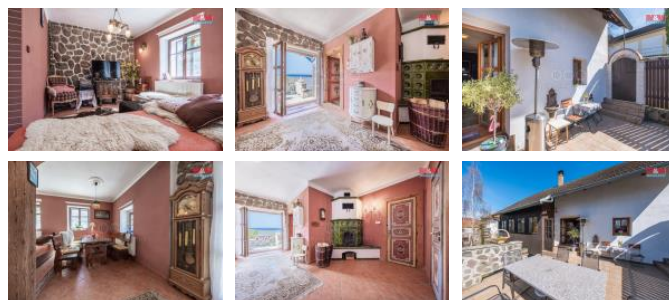

K prodeji, Rodinný d m, 123 m2

íslo inzerátu (ID): 4234038 Datum vydání: 31.05.2024

Cena za nemovitost:

3 980 000 KLokalita:
Písek

Nabízíme k prodeji stylovou jiho českou chalupu, v klidné části obce Sepekov. Tato kamenná nemovitost je ve velmi dobrém stavu a skládá se z jednoho nadzemního a jednoho podzemního podlaží. Celkem disponuje 4 místnostmi s celkovou užitnou plochou 123 m2, na pozemku o velikosti 514 m2. Sepekov je obec s plnou občanskou vybaveností - najdete zde základní i mateřskou školu, obchod, poštu a lékáreň. Dům je napojen na veřejný vodovod a kanalizaci. Vytápění plynovým kotlem do radiátorů, který zajišťuje i ohřev teplé vody. Dalším zdrojem vytápění jsou kachlová kamna. Prostorná půda nabízí možnost dalšího využití k rozšíření obytného prostoru. Ideální pro rodinné bydlení nebo jako útočiště pro víkendové odpočinky. Tato nemovitost kombinuje klid maloměstské s pohodlím potřeby služeb v těsné blízkosti. Nechte se okouzlit kouzlem jihočeské architektury a zažijte idylické bydlení v srdci přírody. Pro více informací neváhejte kontaktovat makléře.

| | |
|-----------------------|-------------|
| ID inzerátu ESO: | 4234038 |
| Inzerát aktualizován: | 31.05.2024 |
| Inzerát vydán: | 02.04.2024 |
| ID zakázky v RK: | 900868652 |
| Poloha objektu: | Samostatný |
| Budova je z: | Kámen |
| Stav: | Velmi dobrý |
| Vlastnictví: | Osobní |
| Užitná plocha: | 123 m2 |
| Plocha pozemku: | 514 m2 |
| Kód zakázky: | 868652 |