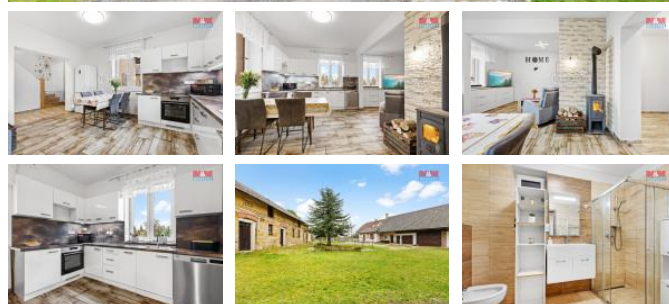

Velikost krásné parcely činí 4664 m2 a dále zde najdete garáž, dílnu, stodolu 24x10 m, konírnu, sklepy a další prostory.

Cihlový, patrový d m se rozkládá na dvou nadzemních podlažích a má užitnou plochu 123 m2. Je vytápěn ústředním tepelným zdrojem nebo křeslovými kamny, které příjemně vytopí celý d m. V podzemí je topení podlahové, v patře radiátory. D m je napojen na veřejný vodovod, dále jsou k dispozici dvě studny. V domě jsou dvě koupelny a balkon.

Nemovitost lze financovat hypotéčním úvěrem. Pro více informací kontaktujte makléře. Budeme se těšit na prohlídku.

ID inzerátu ESO:	4250997
Inzerát vydán:	31.05.2024
ID zakázky v RK:	900862783
Poloha objektu:	Samostatný
Budova je z:	Cihla
Stav:	Dobrý
Vlastnictví:	Osobní
Užitná plocha:	123 m2
Plocha pozemku:	4664 m2
Balkón:	ANO
Kód zakázky:	862783