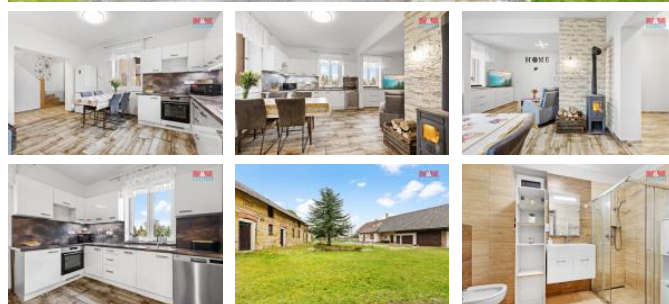

Velikost krásné parcely činí 4664 m2 a dále zde najdete garáž, dílnu, stodolu 24x10 m, konírnu, sklepy a další prostory.

Cihlový, patrový d m se rozkládá na dvou nadzemních podlažích a má užitnou plochu 123 m2. Je vytápěn ústředním tepelným zdrojem nebo křeslovými kamny, které příjemně vytopí celý d m. V půdorysu je topení podlahové, v patře radiátory. D m je napojen na veřejný vodovod, dále jsou k dispozici dvě studny. V domě jsou dvě koupelny a balkon.

Nemovitost lze financovat hypotéčním úvěrem. Pro více informací kontaktujte makléře. Budeme se těšit na prohlídku.

ID inzerátu ESO:	4250997
Inzerát aktualizován:	29.07.2024
Inzerát vydán:	31.05.2024
ID zakázky v RK:	900862783
Poloha objektu:	Samostatný
Budova je z:	Cihla
Stav:	Dobrý
Vlastnictví:	Osobní
Užitná plocha:	123 m2
Plocha pozemku:	4664 m2
Balkón:	ANO
Kód zakázky:	862783