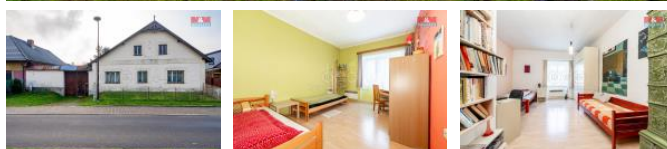

## K prodeji, Rodinný d m, 123 m2

íslo inzerátu (ID): 4293470 Datum vydání: 10.02.2025

Cena za nemovitost:

**5 860 000 K**Lokalita:  
**Jihlava**

Hledáte rodinné sídlo v klidné lokalitě, zároveň ale s dobrou dostupností krajského města a dálnice D1? V obci Ždírec vám nabízíme d m 5+kk s celkovou plochou pozemku 3186 m2. V první části se nachází uzavřený dvůr s domem, nepoužívaným betonovým bazénem a dalšími hospodářskými budovami. V zadní části je zahrada o výměře 1535 m2. Nabízí se různé způsoby využití, jak k chovu zvířat, pěstování plodin a nebo prostě jen využití dostatek prostoru k relaxaci.

Samotný d m je vytápěn elektrickými plynovými kotlemi a křbovými kamny. Je napojený na obecní vodovod a kanalizaci. Plyn se nachází před domem. Máme tu také dvě studny s užitkovou vodou. Prostoru i možností využití poskytuje tato nemovitost opravdu mnoho, kontaktujte nás a vše vám rádi ukážeme. S financováním vám rádi poradí naši hypoteční specialisté.

ID inzerátu ESO:	4293470
Inzerát vydán:	20.11.2024
Inzerát aktualizován:	10.02.2025
ID zakázky v RK:	900891685
Poloha objektu:	V bloku
Budova je z:	Smíšená
Stav:	Dobrý
Vlastnictví:	Osobní
Užitná plocha:	123 m2
Plocha pozemku:	3186 m2
Parkování:	Garáž
Kód zakázky:	891685