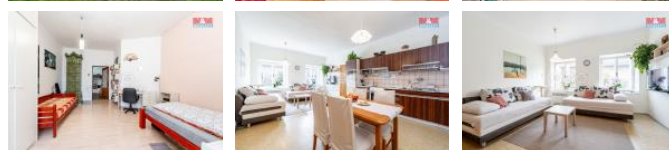

ID inzerátu ESO:	4293470
Inzerát vydán:	20.11.2024
Inzerát aktualizován:	21.11.2024
ID zakázky v RK:	900891685
Poloha objektu:	V bloku
Budova je z:	Smíšená
Stav:	Dobrý
Vlastnictví:	Osobní
Užitná plocha:	123 m2
Plocha pozemku:	3186 m2
Parkování:	Garáž
Kód zakázky:	891685